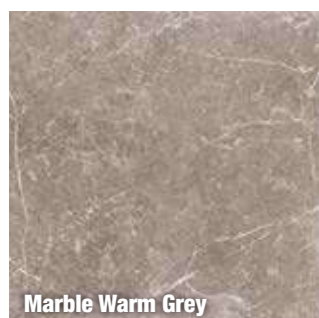

Mold Taupe

Hormigon Antracite

Mold Grit

Mold Basalt

Marble Warm Grey

Marble Warm Antracite

Solostone Uni	70 x 70 x 3,2 cm	90 x 90 x 3 cm
Mold Grit	€ 74,50	€ 82,50
Mold Taupe	€ 74,50	
Mold Basalt	€ 74,50	€ 82,50
Hormigon Antracite	€ 74,50	€ 82,50
Marble Warm Grey		€ 82,50
Marble Warm Antracite		€ 89,50