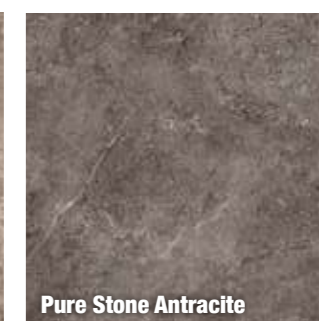

GeoCeramica	100 x 100 x 4 cm
City Terrace Grey	€ 99,95
City Terrace Greige	€ 99,95
Pure Stone Taupe	€ 99,95
Pure Stone Dark Grey	€ 99,95
Pure Stone Greige	€ 99,95
Pure Stone Antracite	€ 99,95
Cloudy Sand	€ 99,95
Cloudy Greige	€ 99,95
Cloudy Warm Grey	€ 99,95

Adviesprijzen per m² inclusief BTW