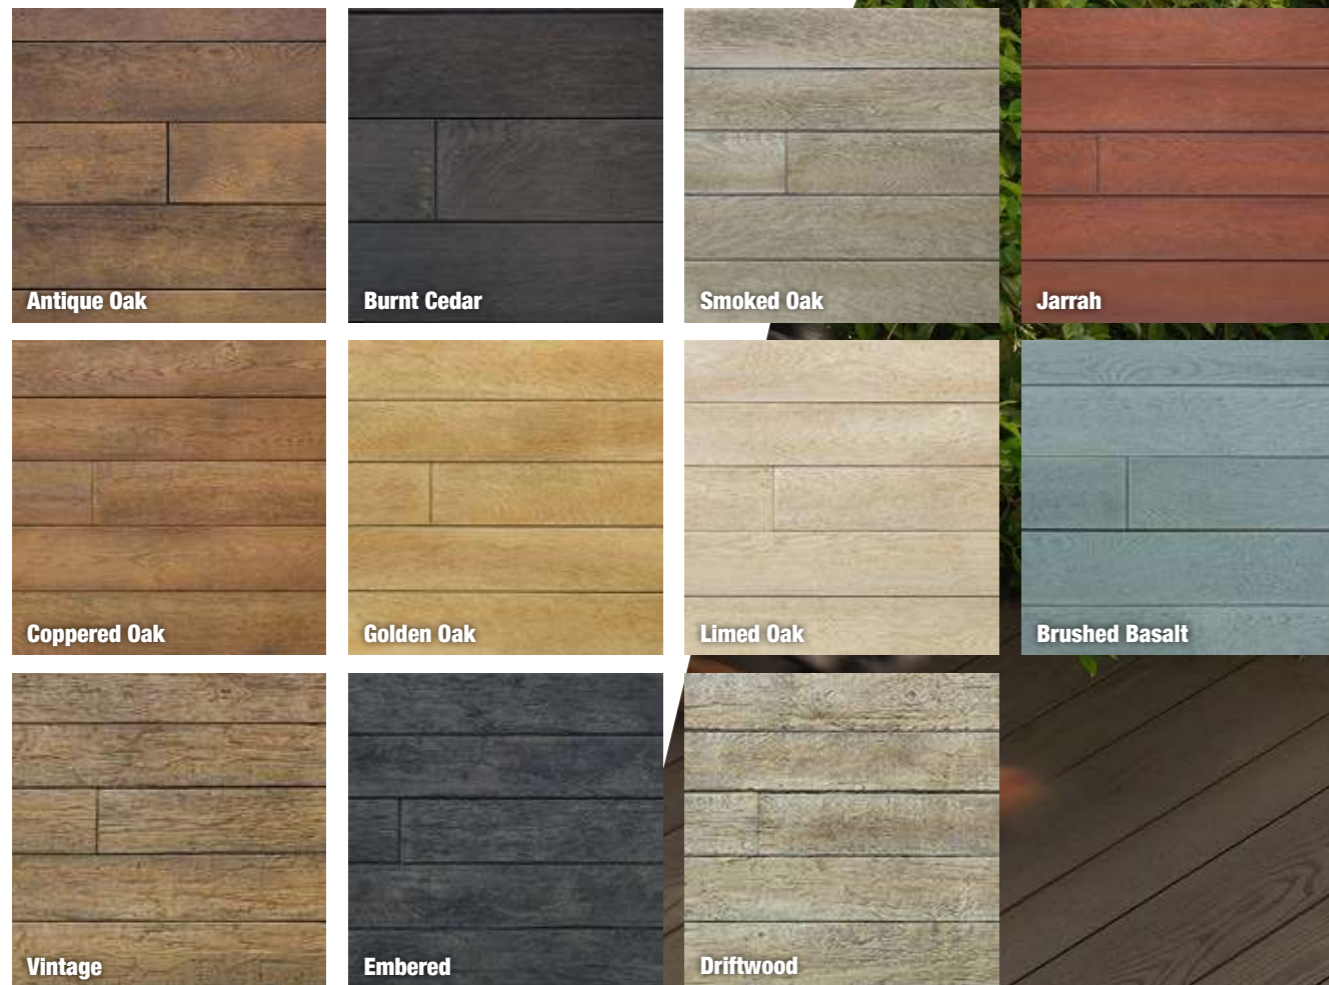

Toebehoren	Prijs
Schroef 4,5 x 35 mm, 100 st	€ 29,00
Schroef 4,5 x 45 mm, 250 st	€ 76,00
Schroef 4,5 x 60 mm, 250 st	€ 86,50
Hexhead Box 6,3 x 90 mm, 50 st	€ 18,00
Onderligger gerecycled kunststof 280 x 8 x 4 cm	€ 29,00
Multispacers groen 3/4/5/6 mm, 10 st	€ 23,00

	Enhanced Grain	Enhanced Grain SB	Weathered Oak	Vierkante Rand	Bullnose Flex. Rand	Bullnose Board	Fascia Board	Touch Up Paint
naam	360 x 17,6 x 3,2 cm	360 x 12,6 x 3,2	360 x 20 x 3,2 cm	240 x 5 x 3,2 cm	240 x 5 x 3,2 cm	360 x 15 x 3,2 cm	360 x 14,6 x 1,6 cm	500 ml
Antique Oak	€ 147,00	€ 133,00		€ 117,00	€ 117,00	€ 160,00	€ 126,00	€ 40,00
Burnt Cedar	€ 147,00	€ 133,00		€ 117,00	€ 117,00	€ 160,00	€ 126,00	€ 40,00
Smoked Oak	€ 138,00	€ 124,00		€ 110,00	€ 110,00	€ 150,00	€ 119,00	€ 38,00
Jarrah	€ 138,00			€ 110,00	€ 110,00	€ 150,00	€ 119,00	€ 38,00
Coppered Oak	€ 138,00	€ 124,00		€ 110,00	€ 110,00	€ 150,00	€ 119,00	€ 38,00
Golden Oak	€ 138,00	€ 124,00		€ 110,00	€ 110,00	€ 150,00	€ 119,00	€ 38,00
Limed Oak	€ 138,00	€ 124,00		€ 110,00	€ 110,00	€ 150,00	€ 119,00	€ 38,00
Brushed Basalt	€ 138,00	€ 124,00		€ 110,00	€ 110,00	€ 150,00	€ 119,00	€ 38,00
Ashwood	€ 147,00	€ 133,00		€ 117,00	€ 117,00	€ 160,00	€ 126,00	
Ebony Grey	€ 147,00	€ 133,00		€ 117,00	€ 117,00	€ 160,00	€ 126,00	
Vintage			€ 161,00	€ 110,00	€ 110,00	€ 150,00	€ 119,00	€ 38,00
Embered			€ 173,00	€ 117,00	€ 117,00	€ 160,00	€ 126,00	€ 40,00
Driftwood			€ 161,00	€ 110,00	€ 110,00	€ 150,00	€ 119,00	€ 38,00

Adviesprijzen per stuk inclusief BTW