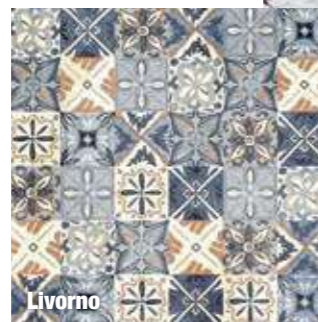

DECOREN

GeoCeramica	60 x 60 x 4 cm
Buckingham Palace	€ 85,95
Windsor Castle	€ 85,95
Palazzo Vecchio	€ 85,95
Palazzo Bianco	€ 85,95
Piazza Navona	€ 85,95
Albufeira	€ 85,95
Livorno	€ 85,95
Le Papillon	€ 85,95

Adviesprijzen per m² inclusief BTW