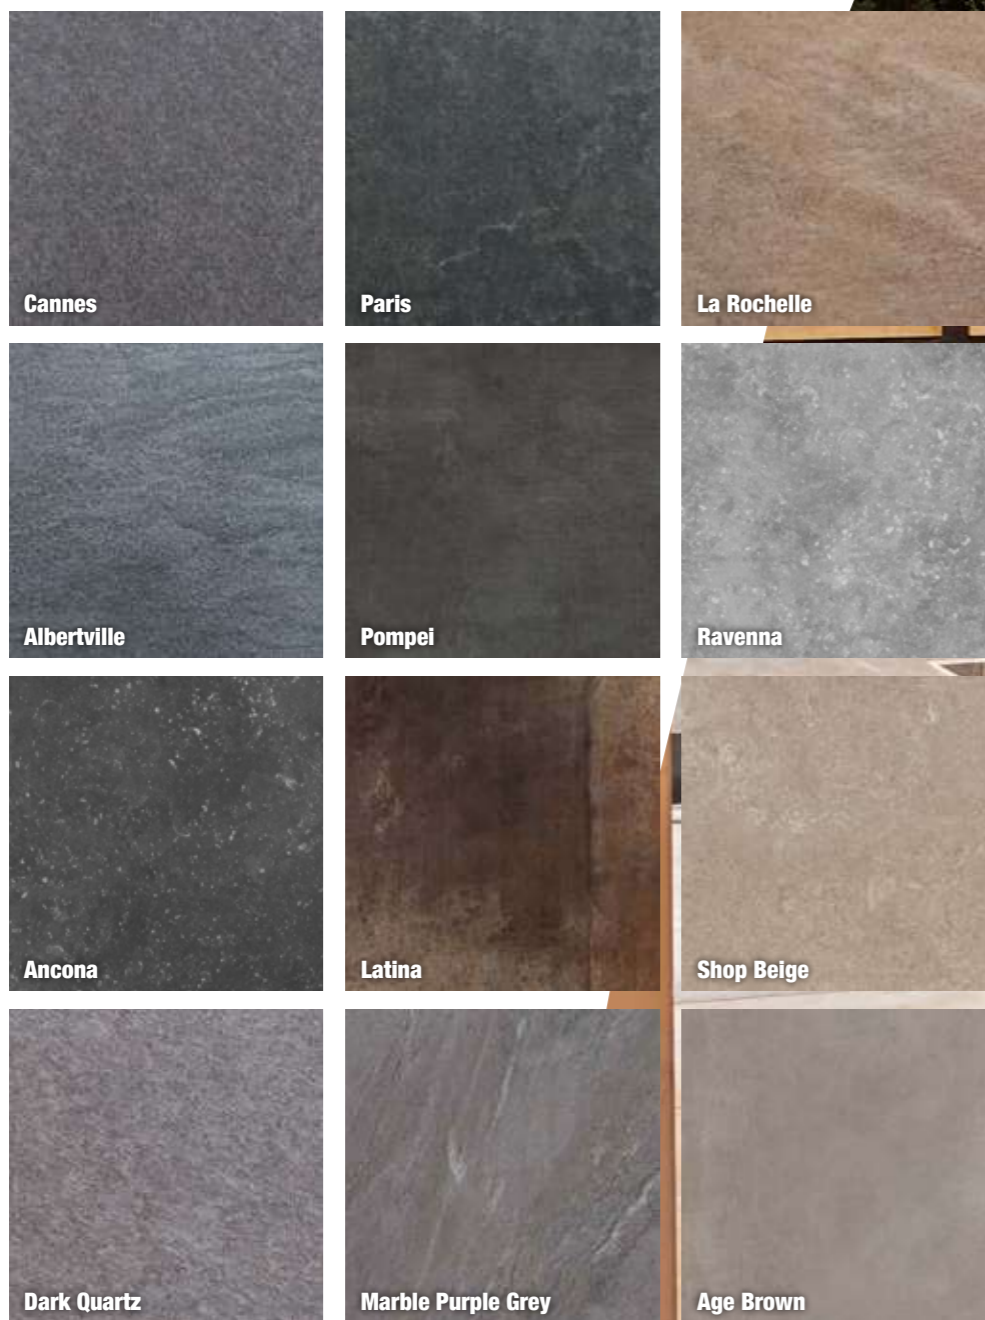

Mormiek 3.0	60 x 60 x 3 cm
Cannes	€ 64,95
Paris	€ 64,95
La Rochelle	€ 64,95
Albertville	€ 64,95
Pompei	€ 64,95
Ravenna	€ 64,95
Ancona	€ 64,95
Latina	€ 64,95
Shop Beige	€ 59,95
Dark Quartz	€ 59,95
Marble Purple Grey	€ 59,95
Age Brown	€ 59,95

Adviesprijzen per m² inclusief BTW