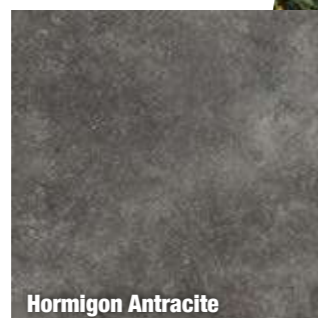

Solostone Uni	70 x 70 x 3,2 cm	90 x 90 x 3 cm
Mold Grit	€ 74,50	€ 82,50
Mold Taupe	€ 74,50	
Mold Basalt	€ 74,50	€ 82,50
Hormigon Antracite	€ 74,50	€ 82,50
Marble Warm Grey		€ 82,50
Marble Warm Antracite		€ 89,50

Adviesprijzen per m² inclusief BTW