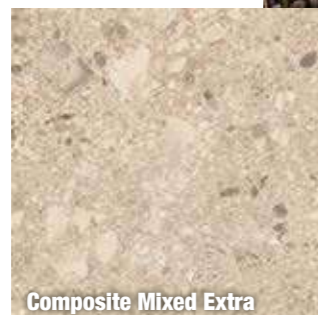

Waves

Solostone Uni	70 x 70 x 3,2 cm
Chateau	€ 74,50
Composite Mixed	€ 74,50
Pebbles Grey	€ 74,50
Pebbles Sand	€ 74,50
Dust Off White	€ 74,50
Composite Mixed Extra	€ 74,50

Adviesprijzen per m² inclusief BTW