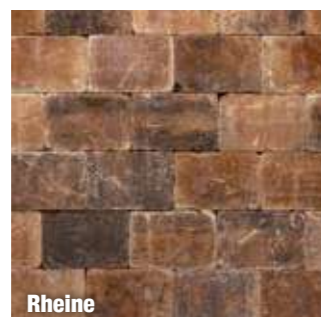

Bad Bentheim