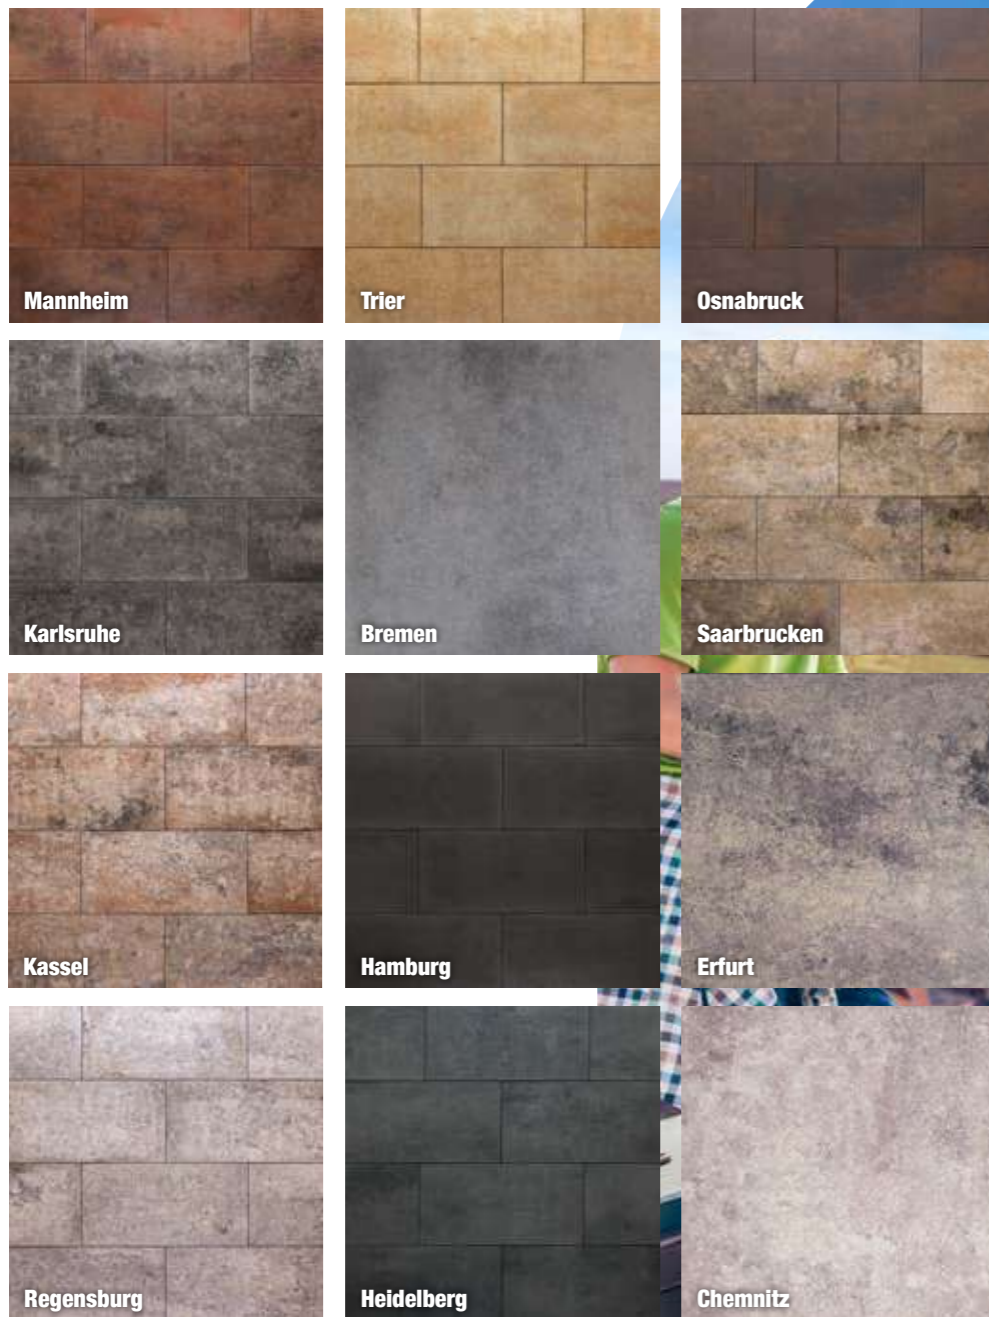

GardenColor	3 XS	XXS 4 cm		5 cm	
	60 x 60 cm	30 x 60 cm	60 x 60 cm	80 x 40 cm	80 x 80
Mannheim		€ 33,75	€ 33,75		
Karlsruhe	€ 30,75	€ 33,75	€ 33,75	€ 42,00	€ 47,25
Kassel	€ 30,75	€ 33,75	€ 33,75	€ 42,00	€ 47,25
Regensburg		€ 33,75	€ 33,75	€ 42,00	€ 47,25
Trier		€ 33,75	€ 33,75		
Bremen		€ 33,75	€ 33,75		
Hamburg	€ 30,75	€ 33,75	€ 33,75	€ 42,00	€ 47,25
Heidelberg		€ 33,75	€ 33,75	€ 42,00	€ 47,25
Osnabruck		€ 33,75	€ 33,75	€ 42,00	
Saarbrucken		€ 33,75	€ 33,75	€ 42,00	
Erfurt			€ 33,75		
Chemnitz			€ 33,75		

Adviesprijzen per m² inclusief BTW

GARDENCOLOR