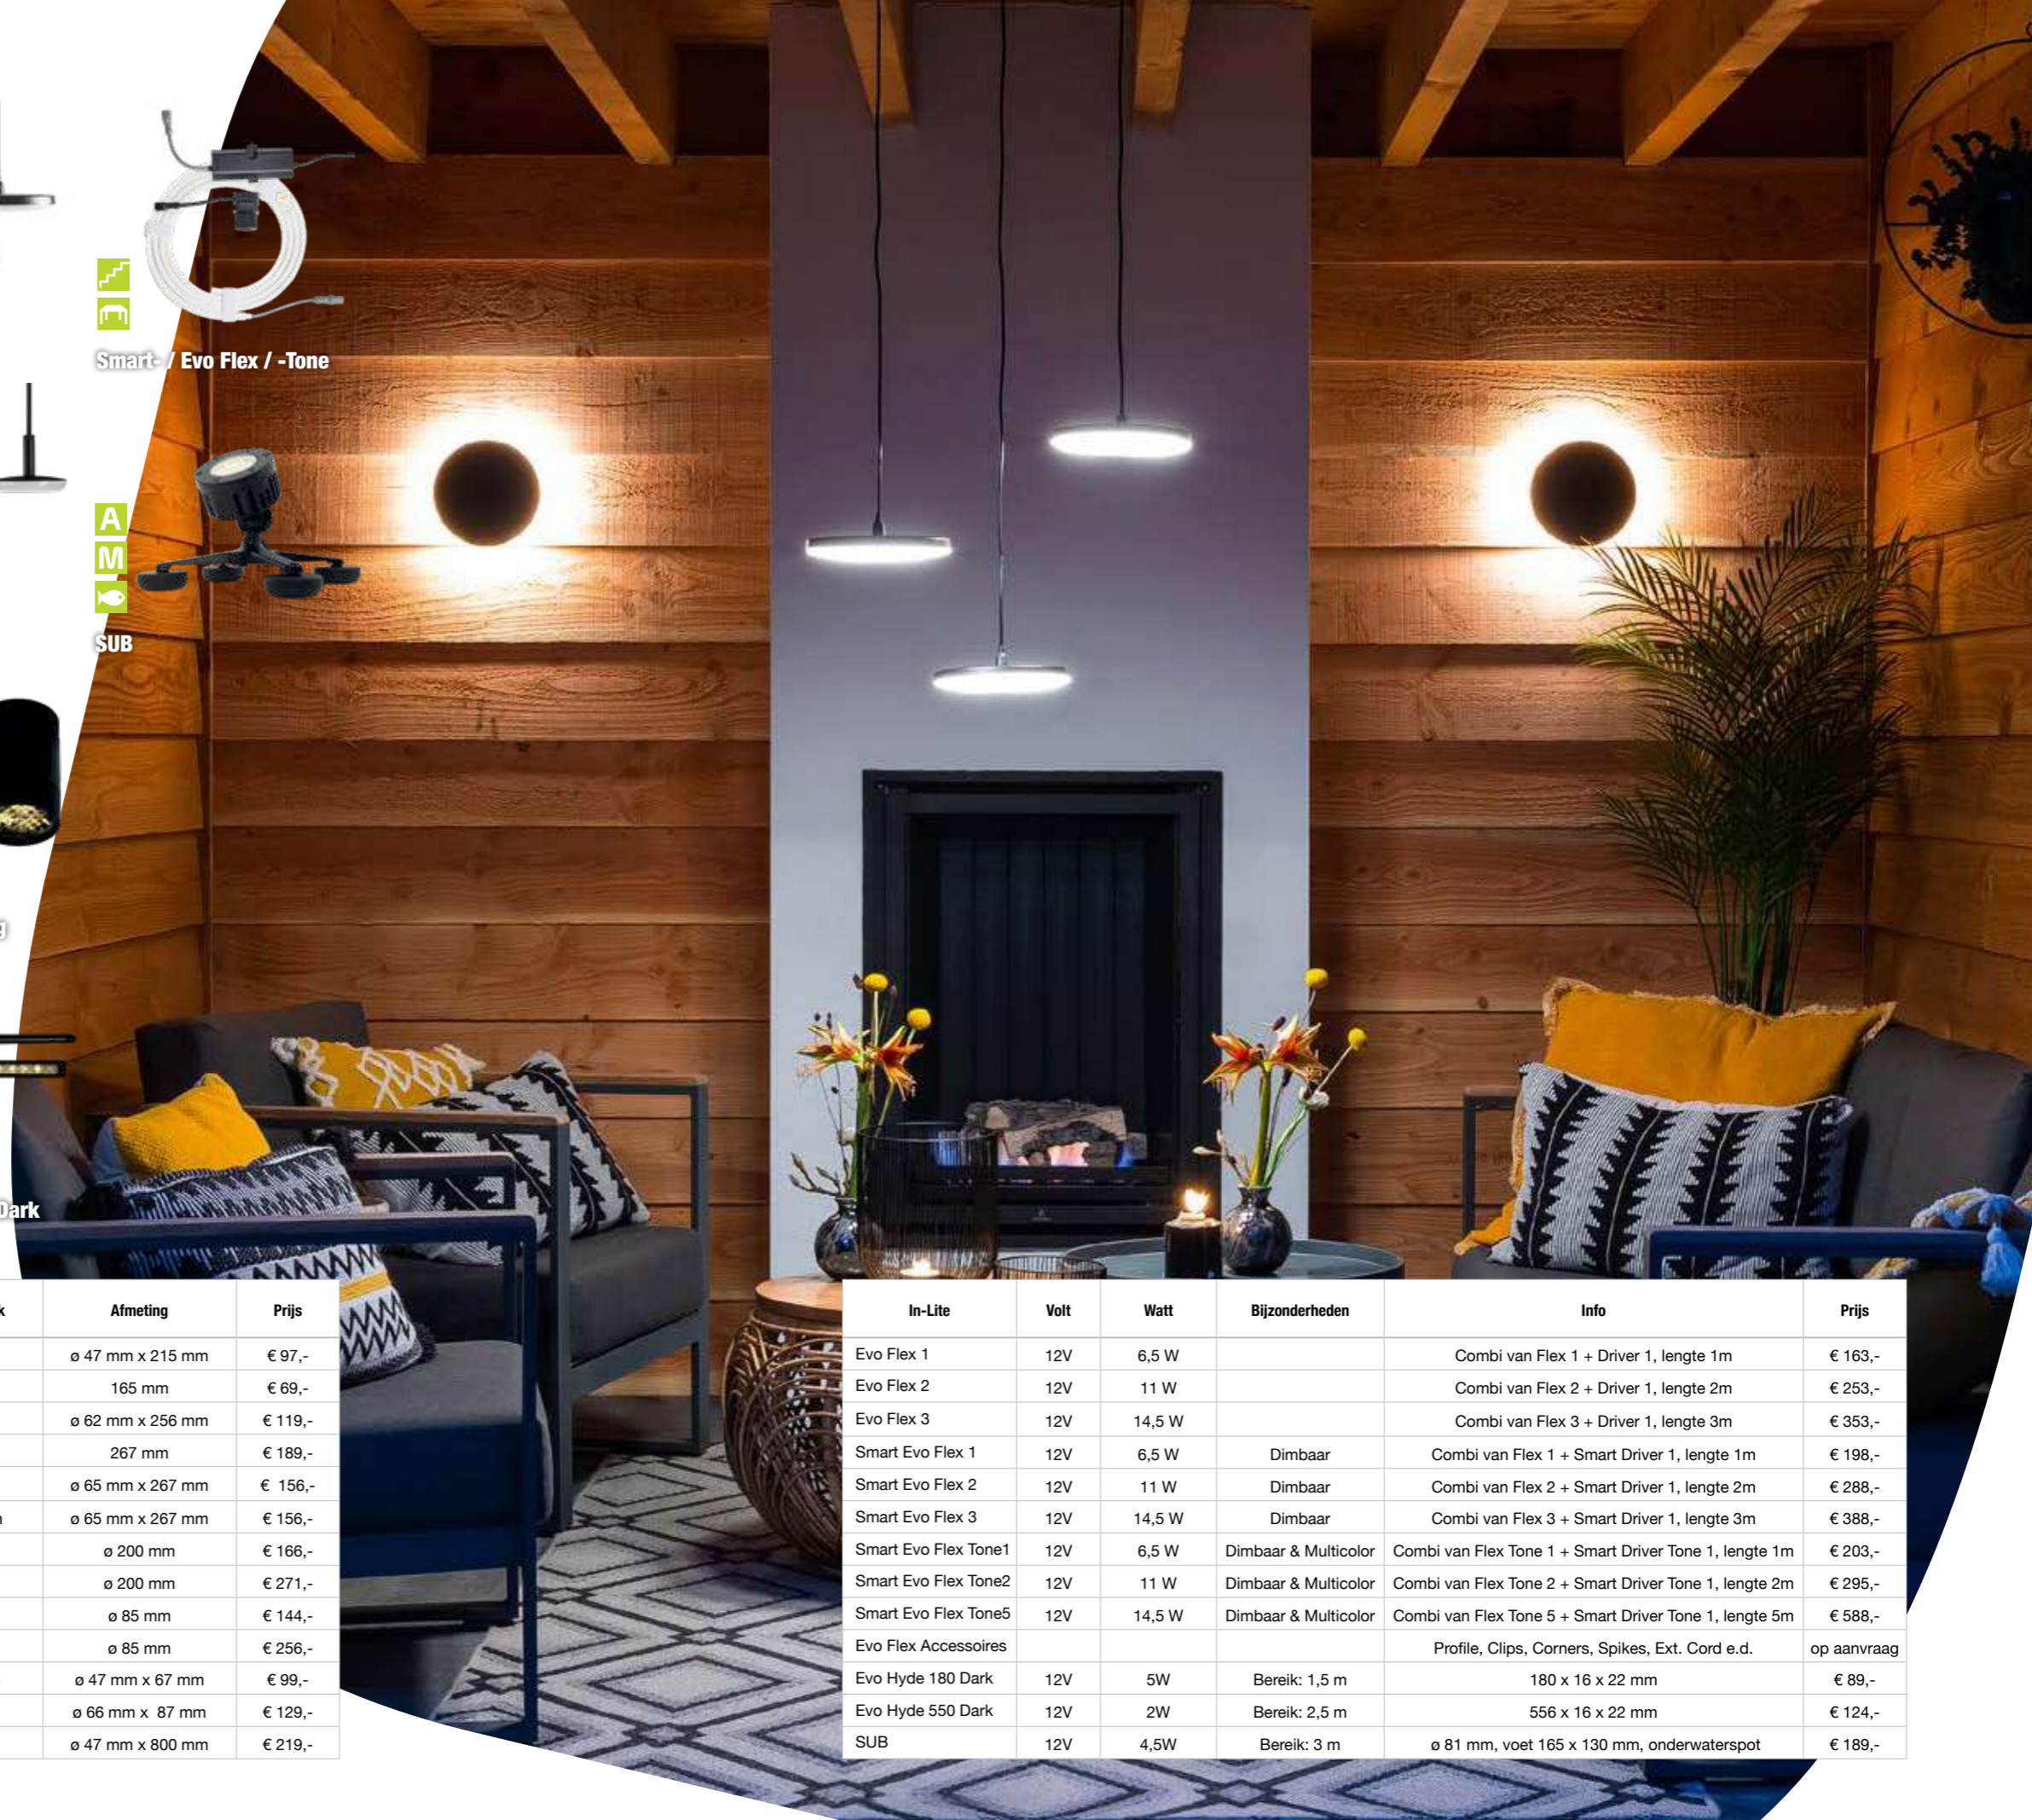

In-Lite	Volt	Watt	Bereik	Afmeting	Prijs
Mini Scope	12V	2W	2 m	ø 47 mm x 215 mm	€ 97,-
Micro Scope	12V	0,6W		165 mm	€ 69,-
Scope	12V	4,5W	5 m	ø 62 mm x 256 mm	€ 119,-
Smart Scope Tone	12V	6W	5 m	267 mm	€ 189,-
Big Scope	12V	7W	5 m	ø 65 mm x 267 mm	€ 156,-
Big Scope Narrow	12V	7W	10 m	ø 65 mm x 267 mm	€ 156,-
Disc Pendant	12V	3W		ø 200 mm	€ 166,-
Disc Pendant	100-230V	4,5W		ø 200 mm	€ 271,-
Sway Pendant	12V	0,9W		ø 85 mm	€ 144,-
Sway Pendant	100-230V	2,5W		ø 85 mm	€ 256,-
Mini Scope Ceiling	12V	1W	3 m	ø 47 mm x 67 mm	€ 99,-
Scope Ceiling	12V	3W	5 m	ø 66 mm x 87 mm	€ 129,-
Mini Scope Duo	12V	2W	2 m	ø 47 mm x 800 mm	€ 219,-

Adviesprijzen per stuk inclusief BTW

In-Lite	Volt	Watt	Bijzonderheden	Info	Prijs
Evo Flex 1	12V	6,5 W		Combi van Flex 1 + Driver 1, lengte 1m	€ 163,-
Evo Flex 2	12V	11 W		Combi van Flex 2 + Driver 1, lengte 2m	€ 253,-
Evo Flex 3	12V	14,5 W		Combi van Flex 3 + Driver 1, lengte 3m	€ 353,-
Smart Evo Flex 1	12V	6,5 W	Dimbaar	Combi van Flex 1 + Smart Driver 1, lengte 1m	€ 198,-
Smart Evo Flex 2	12V	11 W	Dimbaar	Combi van Flex 2 + Smart Driver 1, lengte 2m	€ 288,-
Smart Evo Flex 3	12V	14,5 W	Dimbaar	Combi van Flex 3 + Smart Driver 1, lengte 3m	€ 388,-
Smart Evo Flex Tone1	12V	6,5 W	Dimbaar & Multicolor	Combi van Flex Tone 1 + Smart Driver Tone 1, lengte 1m	€ 203,-
Smart Evo Flex Tone2	12V	11 W	Dimbaar & Multicolor	Combi van Flex Tone 2 + Smart Driver Tone 1, lengte 2m	€ 295,-
Smart Evo Flex Tone5	12V	14,5 W	Dimbaar & Multicolor	Combi van Flex Tone 5 + Smart Driver Tone 1, lengte 5m	€ 588,-
Evo Flex Accessoires				Profile, Clips, Corners, Spikes, Ext. Cord e.d.	op aanvraag
Evo Hyde 180 Dark	12V	5W	Bereik: 1,5 m	180 x 16 x 22 mm	€ 89,-
Evo Hyde 550 Dark	12V	2W	Bereik: 2,5 m	556 x 16 x 22 mm	€ 124,-
SUB	12V	4,5W	Bereik: 3 m	ø 81 mm, voet 165 x 130 mm, onderwaterspot	€ 189,-