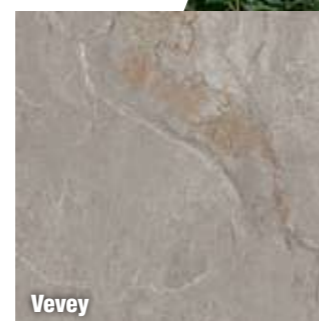

Mormiek 3.0	60 x 60 x 3 cm	80 x 80 x 3 cm
Interlaken	€ 59,95	€ 69,95
Sankt Moritz	€ 59,95	€ 69,95
Vevey	€ 59,95	€ 69,95
Concreto Antra	€ 59,95	€ 64,95
Concreto Bright Grey	€ 59,95	€ 64,95
Concreto Grey	€ 59,95	€ 64,95
Concreto Sand	€ 59,95	€ 64,95
Dubai Sand	€ 59,95	€ 64,95
Dubai Antra	€ 59,95	€ 64,95

Adviesprijzen per m² inclusief BTW