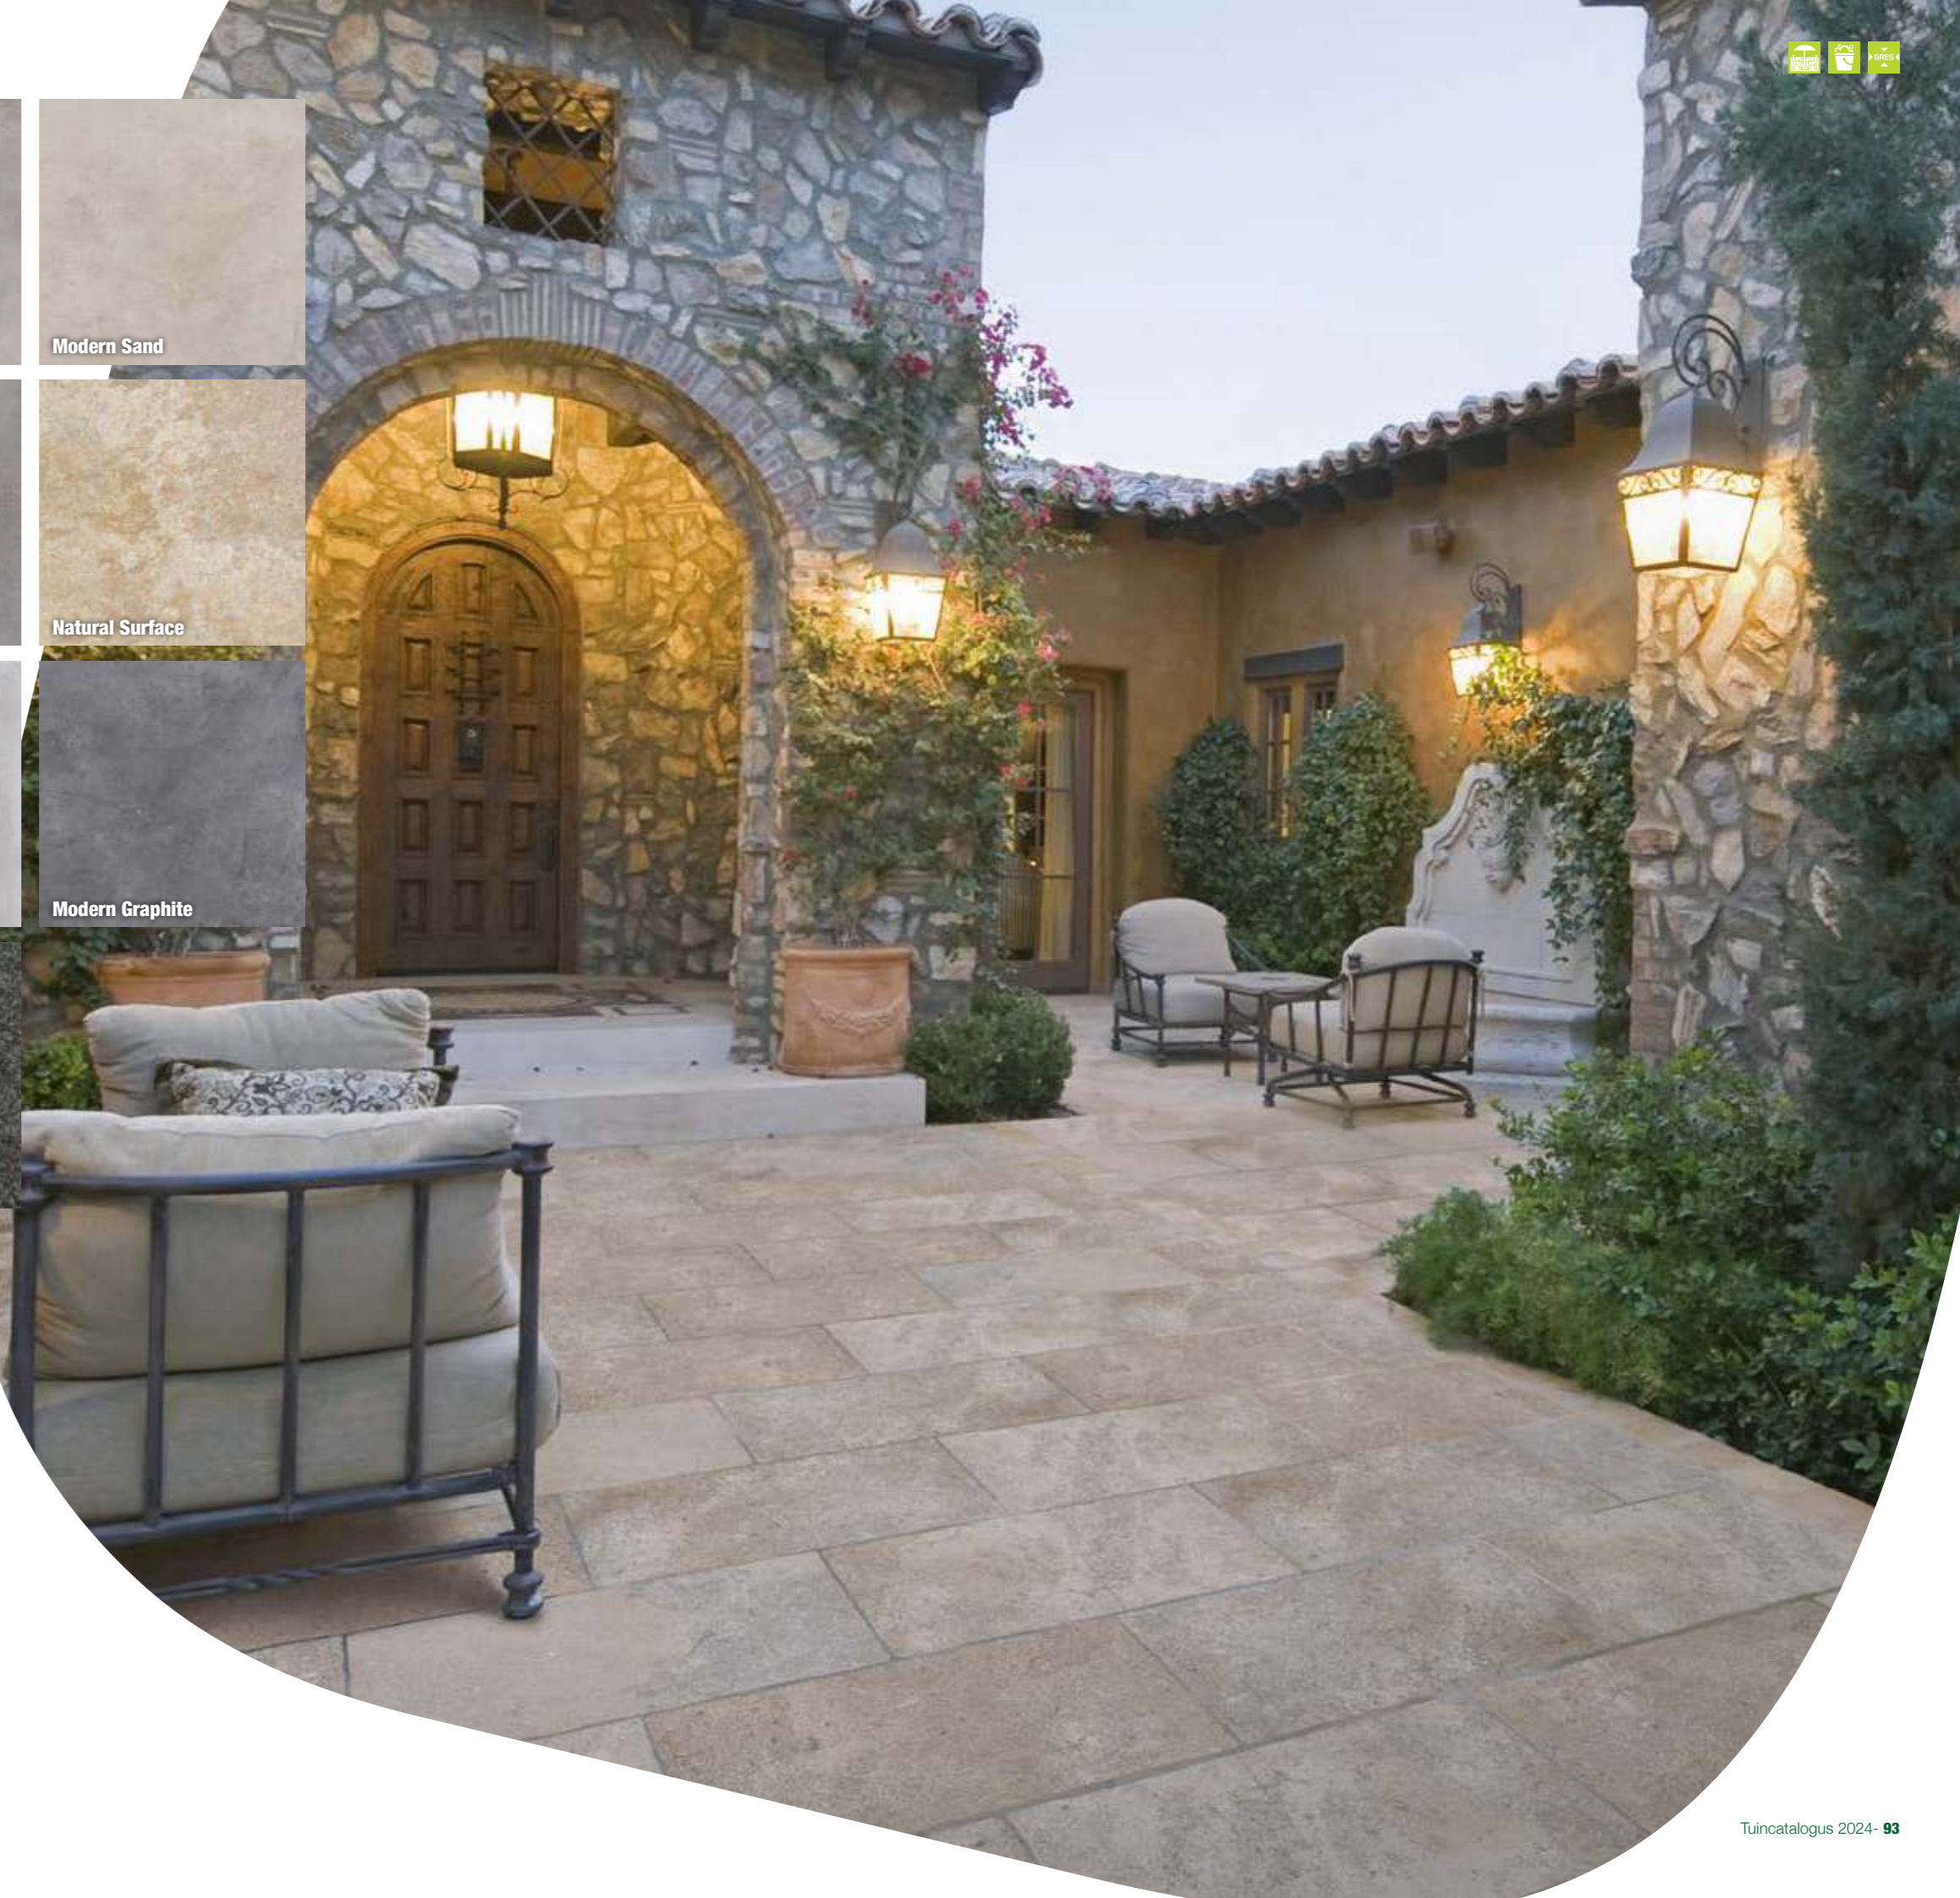

Mormiek 3.0	60 x 60 x 3 cm	90 x 90 x 3 cm
Maya Crème	€ 59,95	€ 69,95
New Grey	€ 59,95	€ 69,95
Modern Sand	€ 59,95	€ 69,95
Concrete Antraciet	€ 64,95	€ 69,95
Concrete Cloudy Grey	€ 59,95	€ 69,95
Natural Surface	€ 59,95	
Grey Quartz	€ 59,95	€ 69,95
Age Grey	€ 59,95	€ 69,95
Modern Graphite	€ 59,95	€ 69,95
Black Slate	€ 59,95	€ 69,95
Nature Basalt	€ 64,95	€ 69,95

Adviesprijzen per m² inclusief BTW