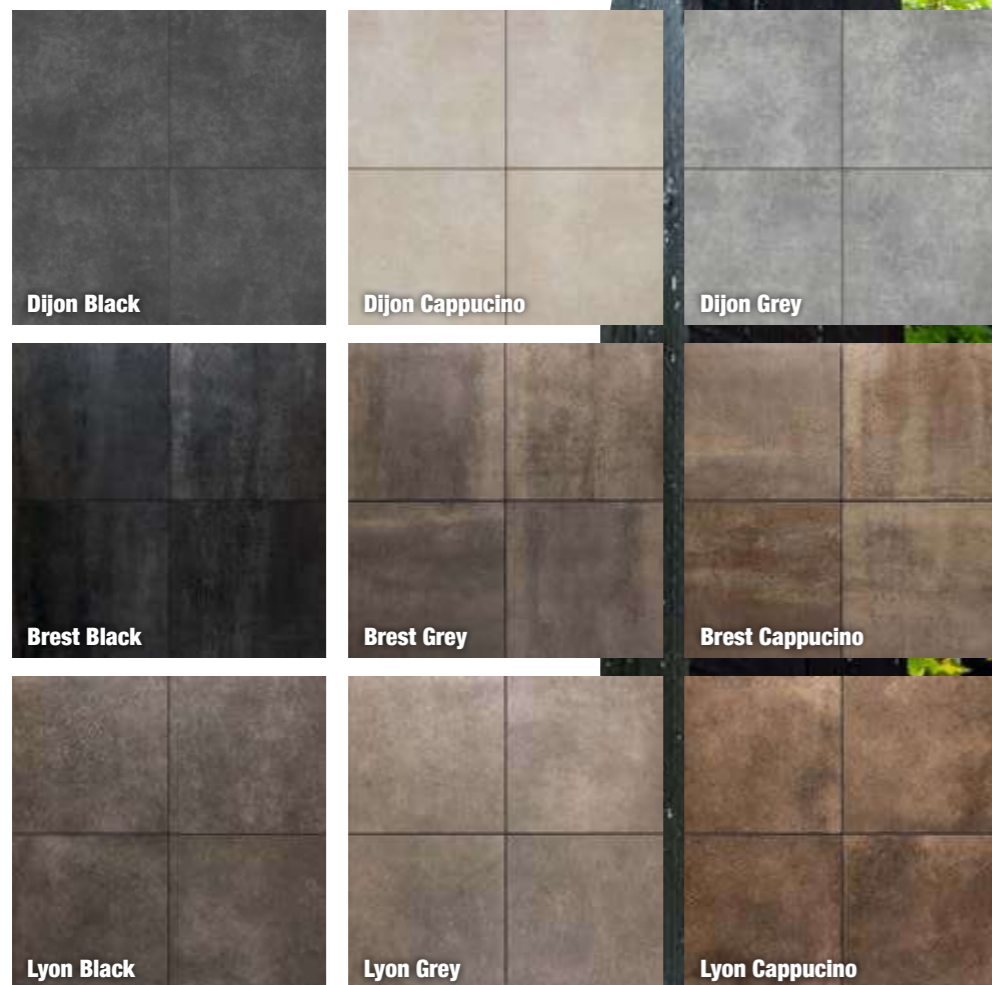

Adviesprijzen per m² inclusief BTW

Mormiek 3+1	60 x 60 x 4 cm
Dijon Black	€ 66,00
Dijon Cappucino	€ 66,00
Dijon Grey	€ 66,00
Brest Black	€ 72,00
Brest Grey	€ 72,00
Brest Cappucino	€ 72,00
Lyon Black	€ 66,00
Lyon Grey	€ 66,00
Lyon Cappucino	€ 66,00