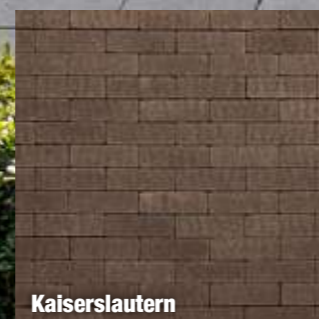

Adviesprijzen per m² inclusief BTW

Keulen

Bonn

Frankfurt

Augsburg

Munchen

Kaiserslautern

	dikformaat	klinker
Gardencolor	21 x 7 x 6 cm	10 x 30 x 6 cm
Keulen	€ 36,50	€ 36,50
Bonn	€ 36,50	€ 36,50
Frankfurt	€ 36,50	€ 36,50