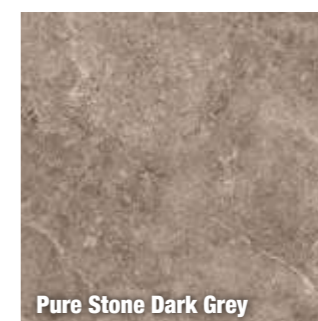

GeoCeramica	100 x 100 x 4 cm
City Terrace Grey	€ 99,95
City Terrace Greige	€ 99,95
Pure Stone Taupe	€ 99,95
Pure Stone Dark Grey	€ 99,95
Pure Stone Greige	€ 99,95
Pure Stone Antracite	€ 99,95
Cloudy Sand	€ 99,95
Cloudy Greige	€ 99,95
Cloudy Warm Grey	€ 99,95

Adviesprijzen per m² inclusief BTW