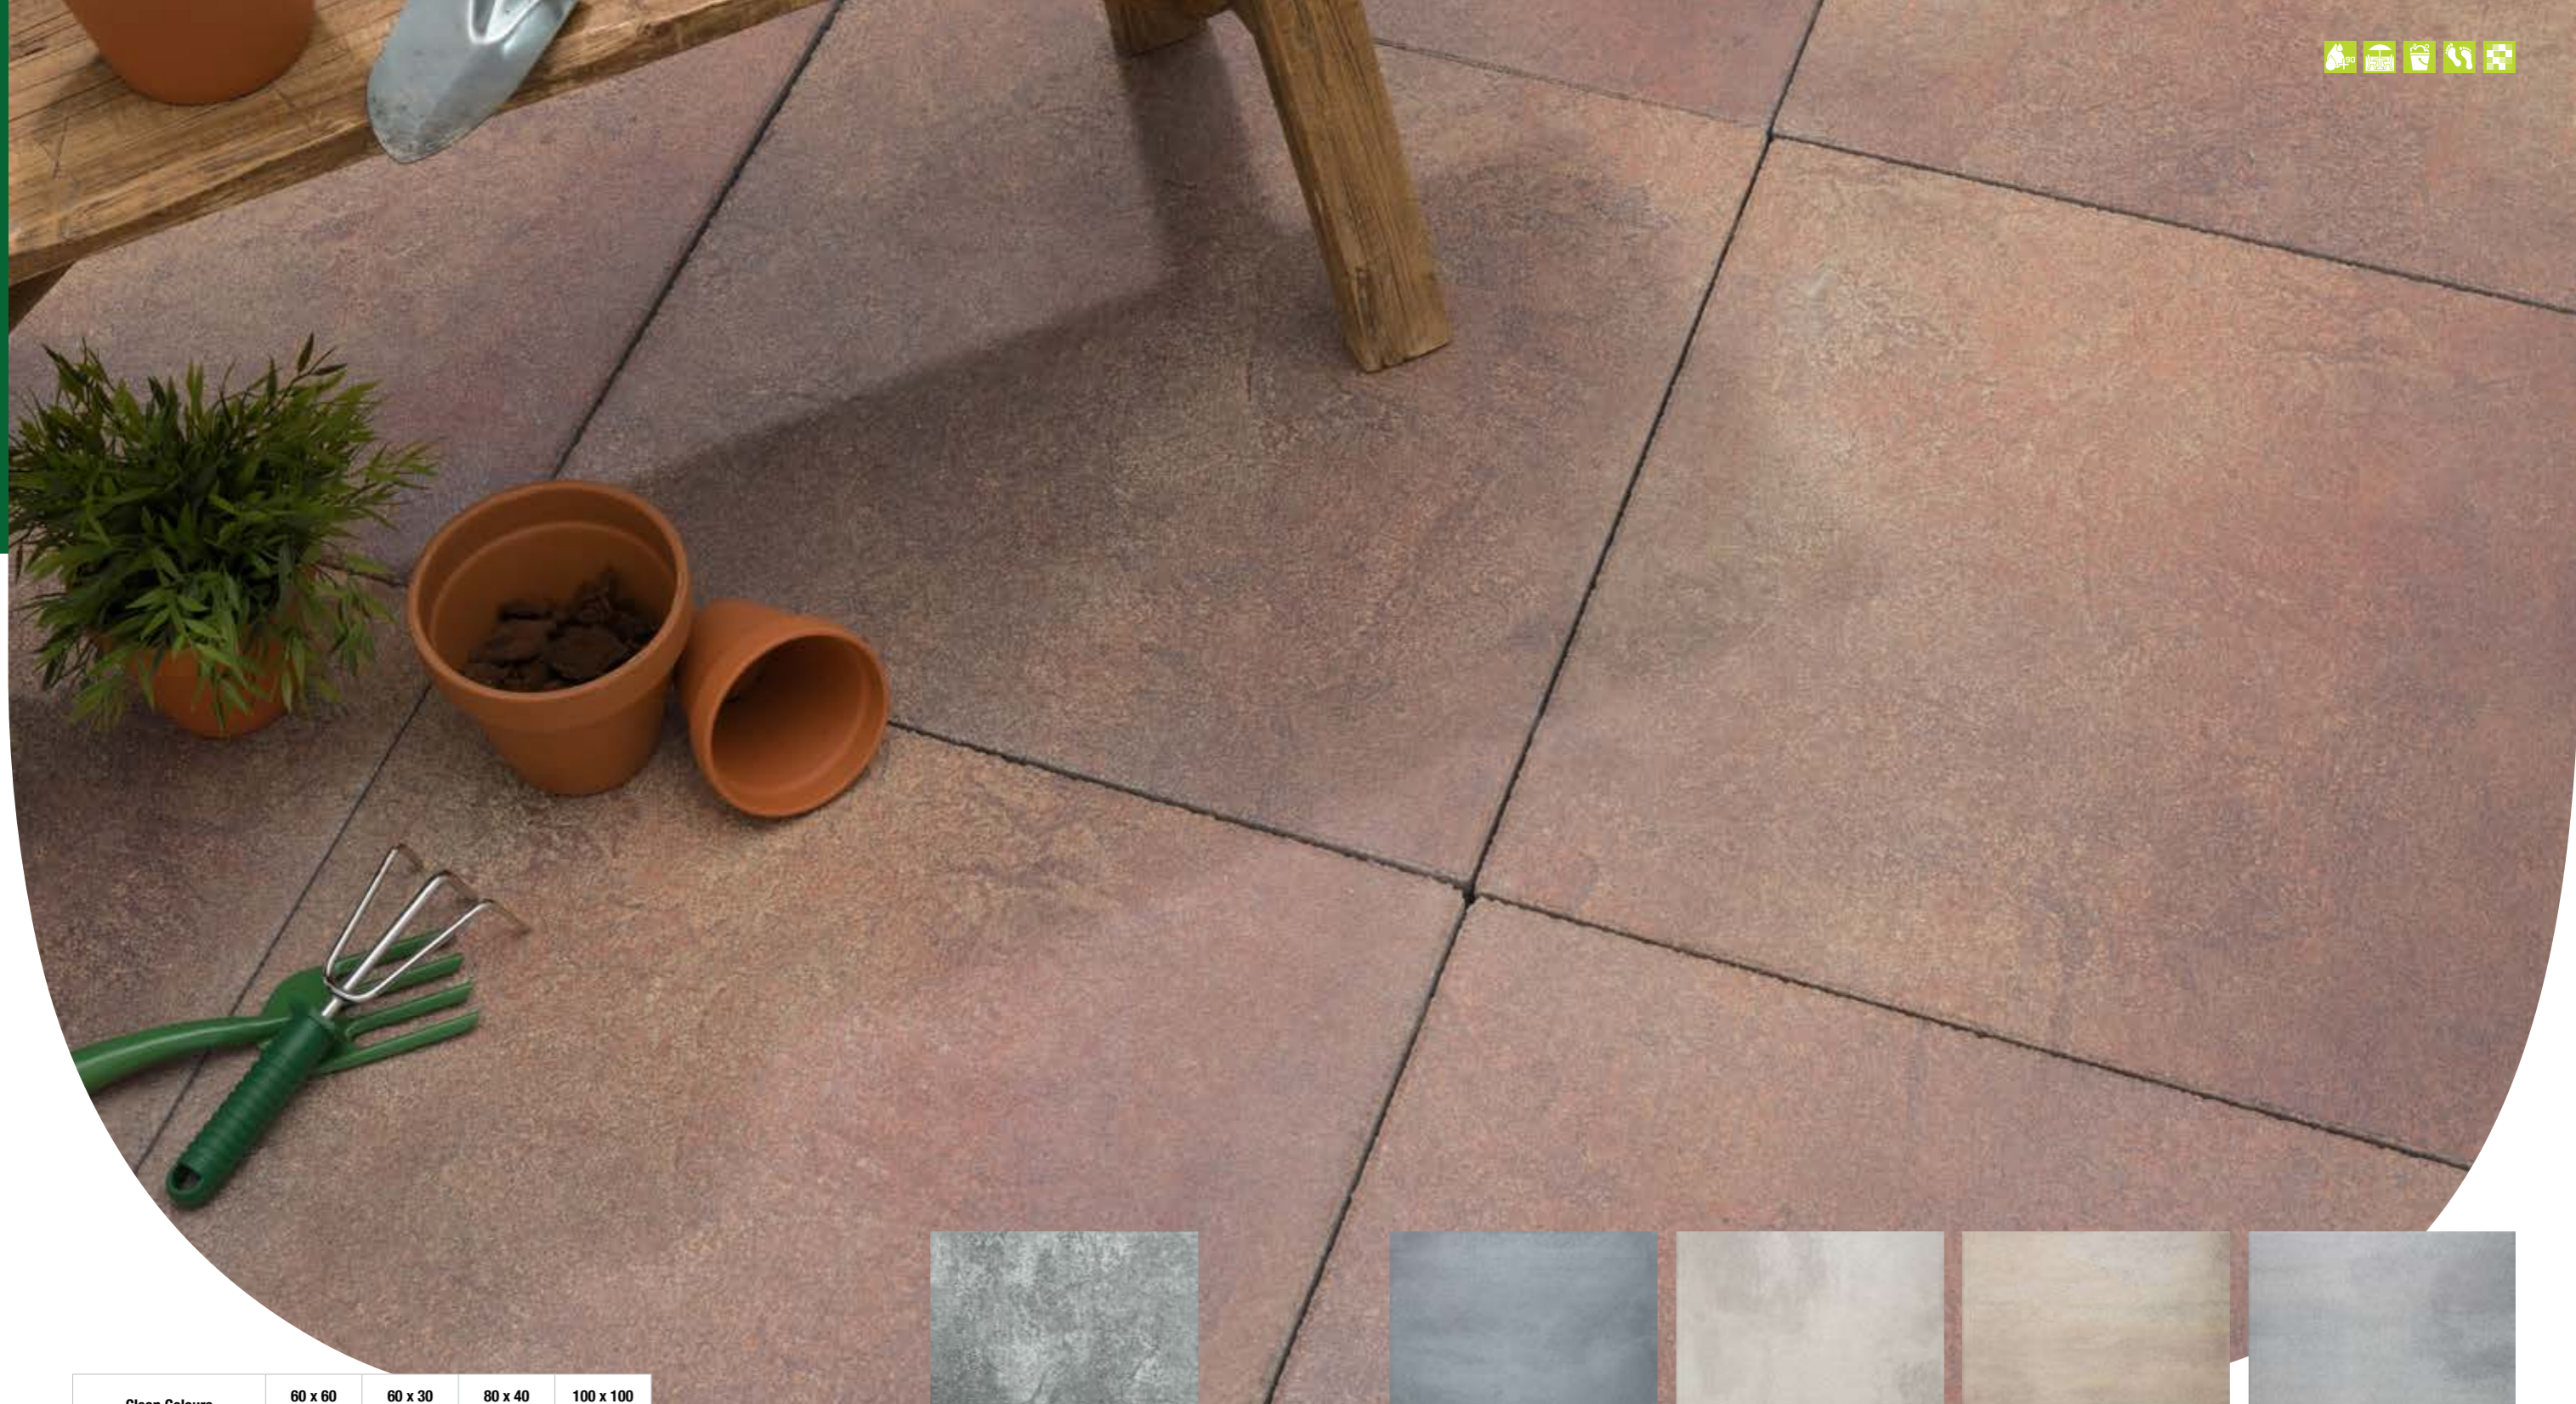

Clean Colours	60 x 60 x 4 cm	60 x 30 x 4 cm	80 x 40 x 4 cm	100 x 100 x 6 cm
Tilburg	€ 49,95		€ 54,95	€ 64,95
Nuenen	€ 49,95		€ 54,95	€ 64,95
Middelburg	€ 49,95		€ 54,95	€ 64,95
Veere	€ 49,95		€ 54,95	€ 64,95
Renesse	€ 49,95		€ 54,95	€ 64,95
Domburg	€ 49,95		€ 54,95	€ 64,95
Ijmuiden	€ 49,95	€ 48,95		€ 64,95
Woerden	€ 49,95	€ 48,95		€ 64,95
Vlaardingen	€ 49,95	€ 48,95		€ 64,95
Waddinxveen	€ 49,95	€ 48,95		€ 64,95

Adviesprijzen per m² inclusief BTW

Tilburg

Middelburg

Veere

Renesse

Domburg