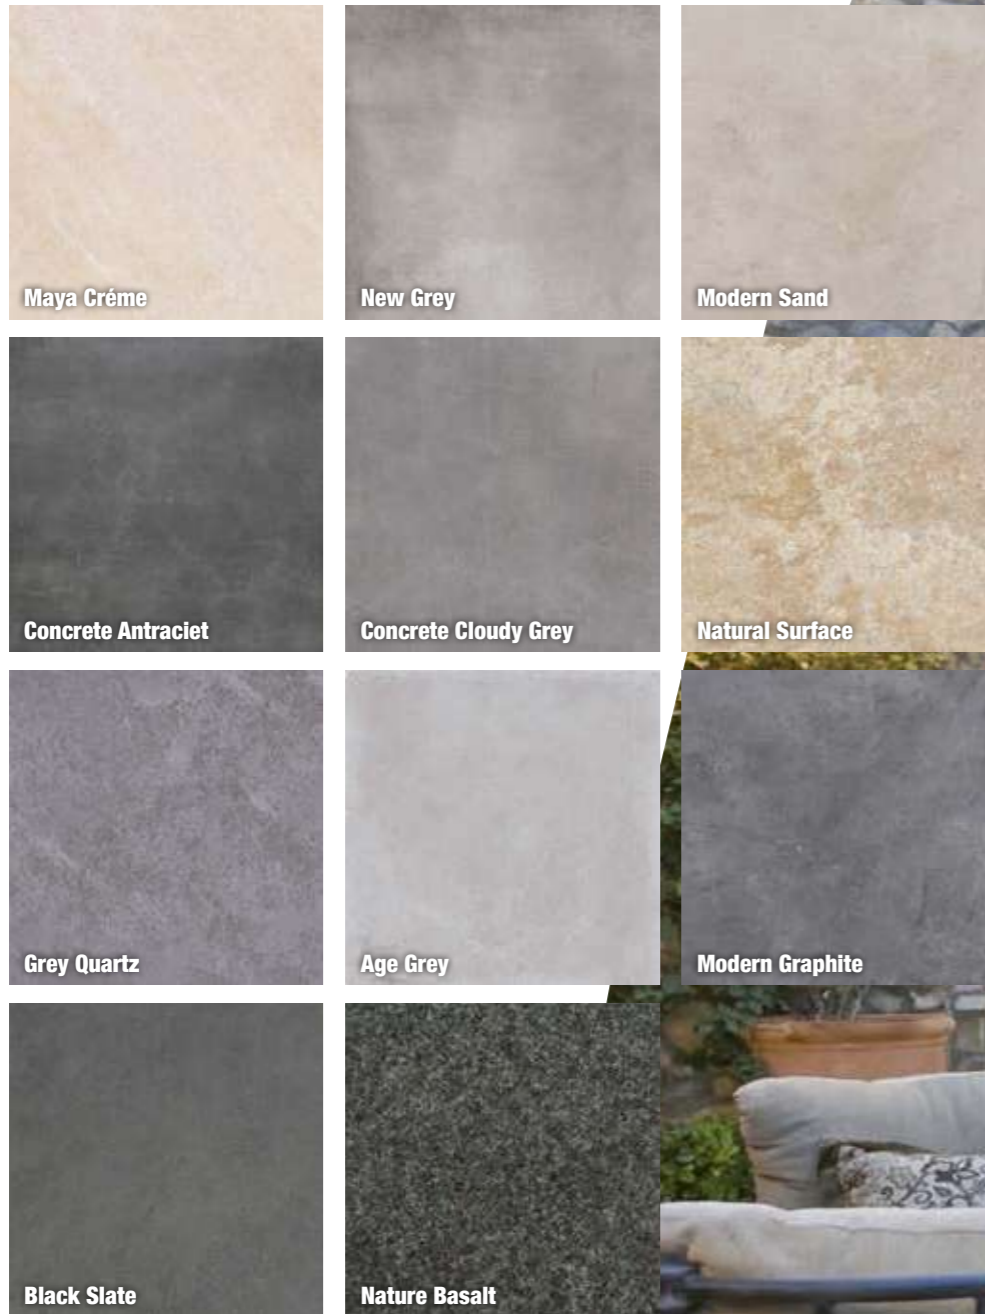

Mormiek 3.0	60 x 60 x 3 cm	90 x 90 x 3 cm
Maya Crème	€ 59,95	€ 69,95
New Grey	€ 59,95	€ 69,95
Modern Sand	€ 59,95	€ 69,95
Concrete Antraciet	€ 64,95	€ 69,95
Concrete Cloudy Grey	€ 59,95	€ 69,95
Natural Surface	€ 59,95	
Grey Quartz	€ 59,95	€ 69,95
Age Grey	€ 59,95	€ 69,95
Modern Graphite	€ 59,95	€ 69,95
Black Slate	€ 59,95	€ 69,95
Nature Basalt	€ 64,95	€ 69,95

Adviesprijzen per m² inclusief BTW