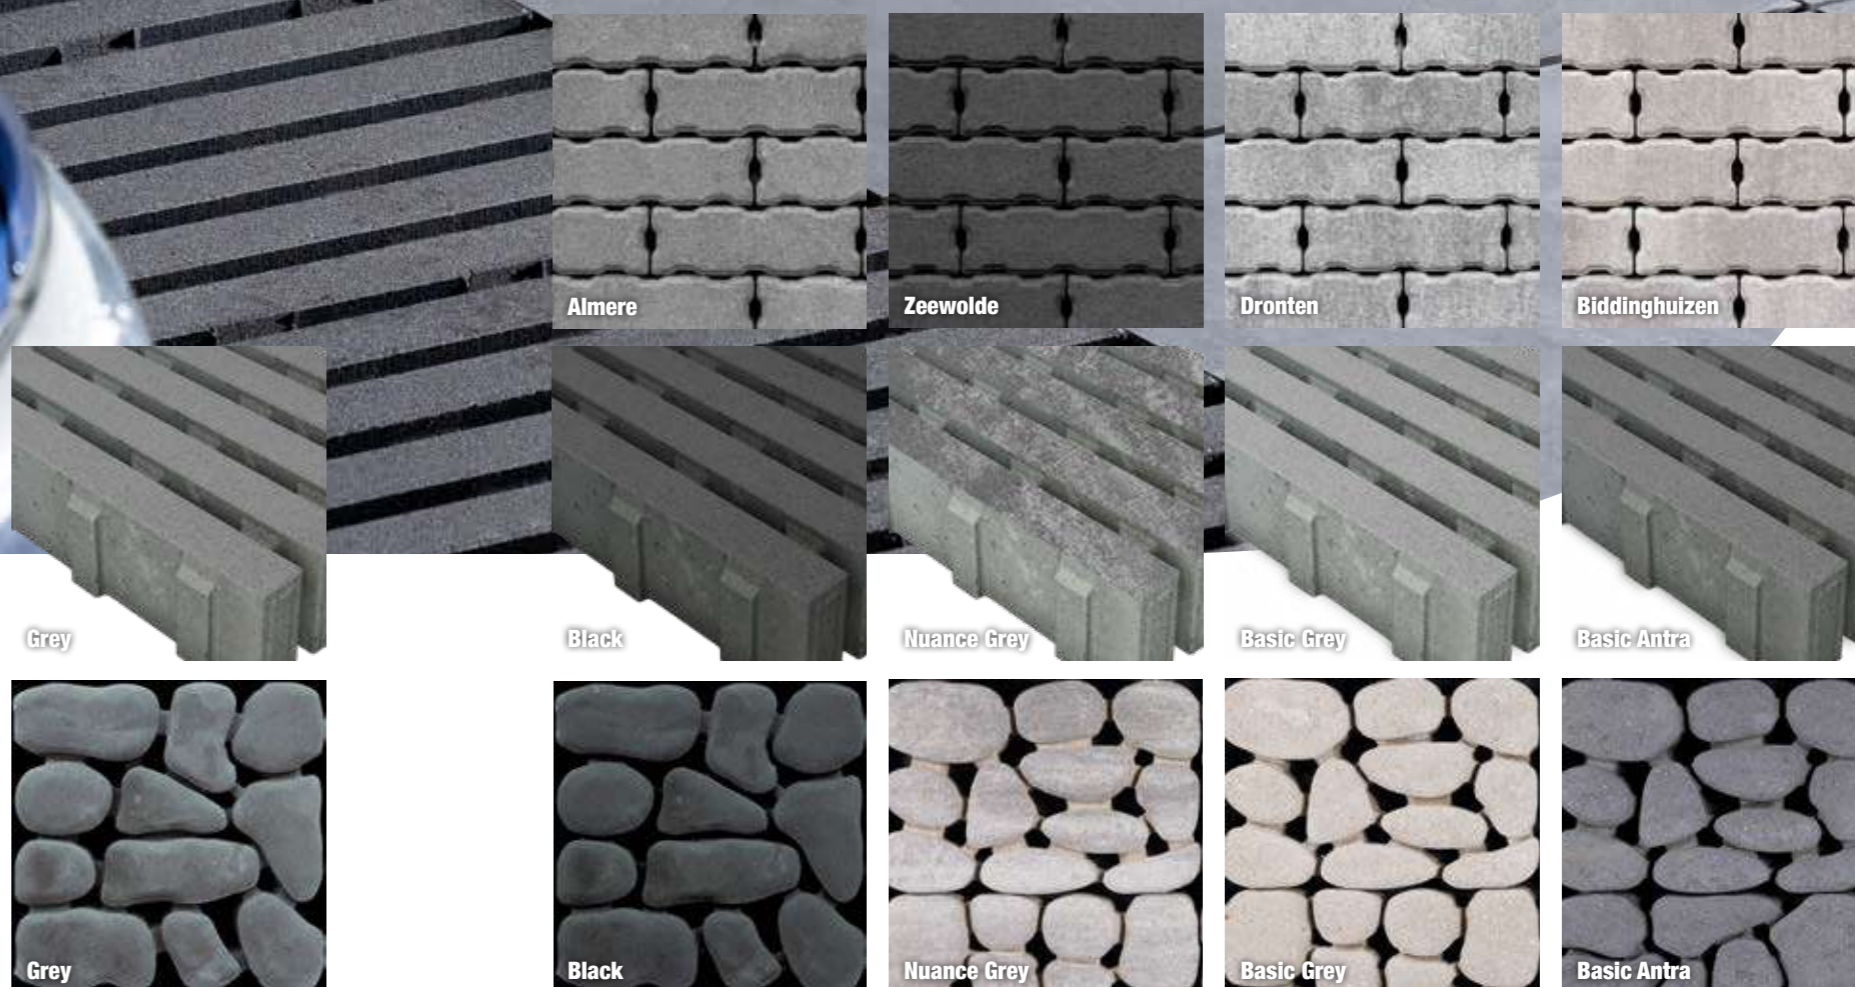

WATERPASSEREND

PDC	21 x 7 x 8 cm	
Almere	€ 47,95	
Zeewolde	€ 47,95	
Dronten	€ 47,95	
Biddinghuizen	€ 47,95	
Eco Lines	60 x 40 x 12 cm	
Grey	€ 49,95	
Black	€ 49,95	
Nuance Grey	€ 49,95	
Basic Grey	€ 44,95	
Basic Antra	€ 44,95	
Eco Cobble	60 x 60 x 10 cm	60 x 40 x 10 cm
Grey	€ 49,95	€ 49,95
Black	€ 49,95	€ 49,95
Nuance Grey	€ 49,95	€ 49,95
Basic Grey	€ 44,95	€ 44,95
Basic Antra	€ 44,95	€ 44,95

Adviesprijzen per m² inclusief BTW