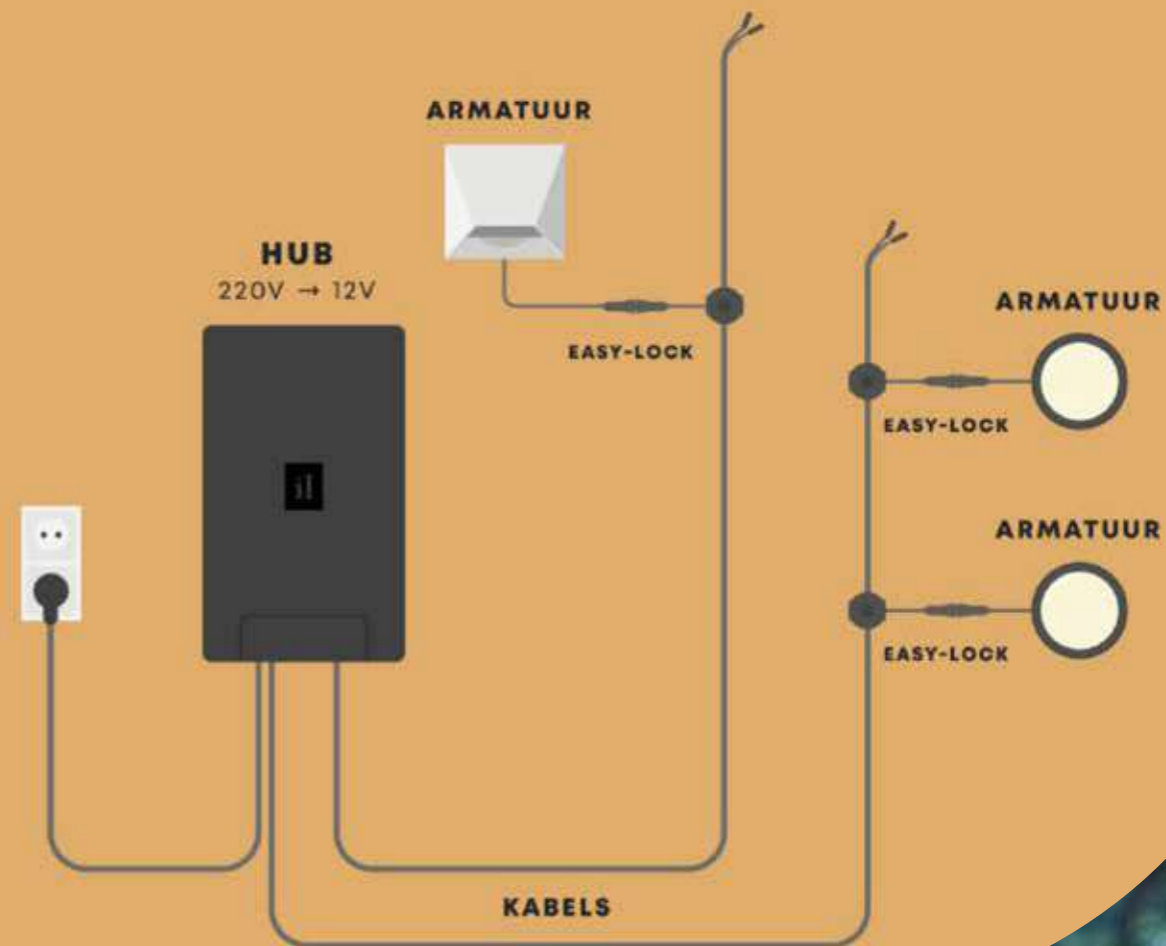

IN-LITE STAPPENPLAN

1. LICHTPLAN MAKEN

Bepaal welke plekken in de tuin je wilt verlichten

2. KABELPLAN MAKEN

Bereken het totale vermogen van je lichtplan

3. KIES JOUW HUB

Bepaal welke transformator je nodig hebt

IN-LITE

In-Lite	Volt	Watt	Bereik	Afmeting	Prijs
Fusion 22	12V	0,25W	0,35 m	ø 22 mm	€ 54,50
Fusion 22 RVS	12V	0,25W	0,35 m	ø 22 / ø 28 mm	€ 62,50
Fusion	12V	1W	0,5 m	ø 60 / ø 68 mm	€ 104,-
DB - LED (ww)	12V	0,5W	1 m	ø 22 mm	€ 49,-
Flux	12V	2W	3 m	ø 60 / ø 68 mm	€ 104,-
Big Flux	12V	3W	7,5 m	ø 60 mm	€ 159,-
Big Flux Narrow	12V	3W	7,5 m	ø 60 mm	€ 159,-
Big Flux Asymmetric	12V	3W	7,5 m	ø 60 mm	€ 159,-
Luna	12V	3W	3 m	ø 60 mm	€ 144,-
EVO Ground 300 Dark	12V	1W	2 m	300 x 30 x 43 mm	€ 199,-
Hyve	12V	1W	1 m	ø 160 mm / ø 68 mm	€ 104,-
Hyve 22	12V	0,25W	0,35 m	ø 22 mm	€ 54,50
Hyve 22 RVS	12V	0,25W	0,35 m	ø 22 mm / ø 28 mm	€ 62,50
Nero	12V	4,5W	5 m	ø 69 mm / ø 128 mm	€ 149,-
Big Nero	12V	11W	10 m	ø 137 mm / ø 170 mm	€ 229,-
Big Nero Narrow	12V	11W	10 m	ø 137 mm / ø 170 mm	€ 229,-
Puck	12V	1,5W	0,25 m	ø 86 / 60 mm	€ 119,-
Puck 22	12V	0,5W	0,25 m	ø 35 / 22 mm	€ 72,50