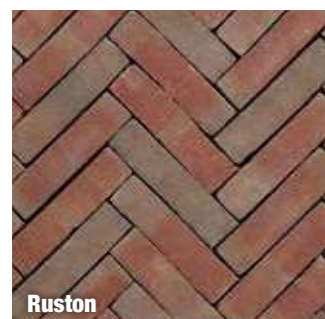

Novoton

naam	waalformaat 60	dikformaat 60	20 x 10 x 7 cm
Novoton strak	€ 57,95	€ 57,95	
Ruston strak	€ 57,95	€ 57,95	
Nostalgie ws strak	€ 61,95	€ 61,95	
Eros strak	€ 67,95	€ 67,95	
Ravenna			€ 56,50
Padova			€ 56,50
Nero			€ 60,95

Adviesprijzen per m² inclusief BTW