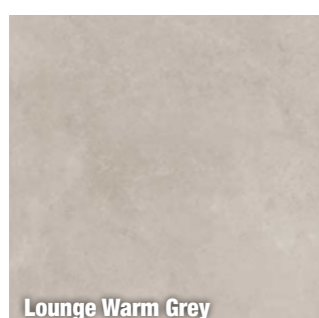

GeoCeramica	60 x 60 x 4 cm
Tribute Grey	€ 84,95
Tribute Black	€ 84,95
Nostalgia Antra	€ 84,95
Lounge Grey	€ 84,95
Lounge Dark Grey	€ 84,95
Lounge Light Grey	€ 84,95
Lounge Warm Grey	€ 84,95

Adviesprijzen per m² inclusief BTW