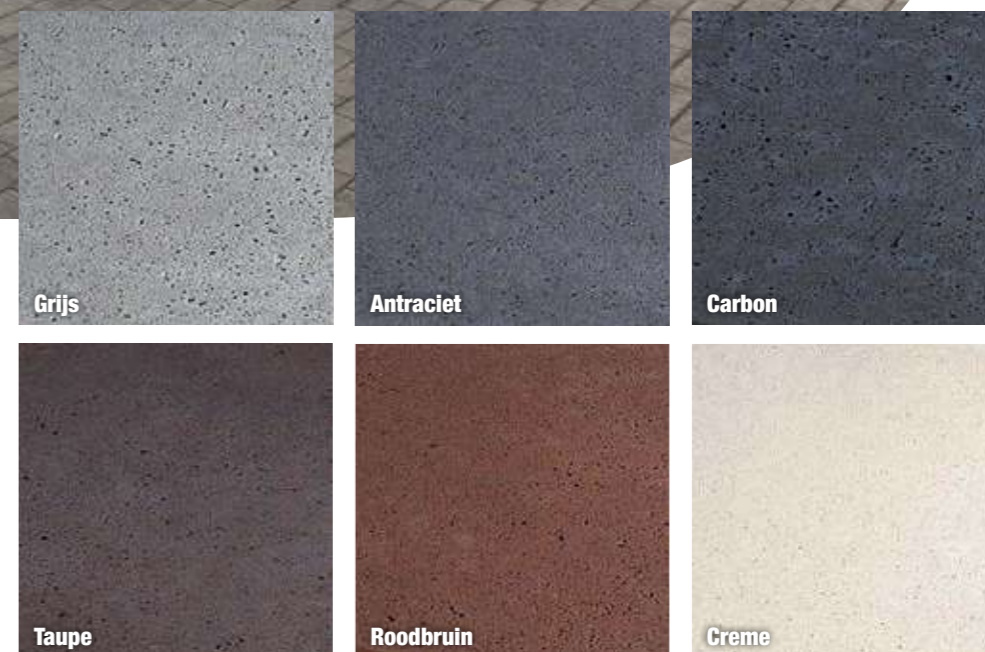

dikformaat	klein plaveisel	
Schellevis	21 x 7 x 8 cm	15 x 5 x 7 cm	40 x 10 x 10 cm
Grijs	€ 54,45	€ 52,65	€ 4,40 p/st
Antraciet	€ 58,10	€ 55,10	
Carbon	€ 62,95		
Taupe	€ 62,95		
Roodbruin	€ 62,95		
Creme	€ 72,60		

Adviesprijzen per m² inclusief BTW