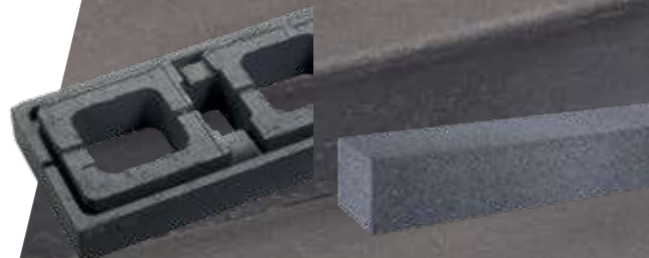

Black

Medium Grey