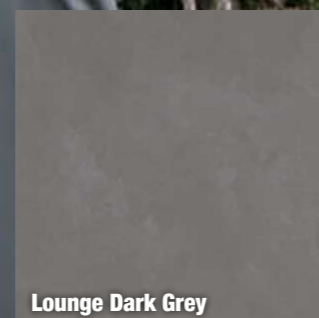

GeoCeramica	60 x 60 x 4 cm
Tribute Grey	€ 84,95
Tribute Black	€ 84,95
Nostalgia Antra	€ 84,95
Lounge Grey	€ 84,95
Lounge Dark Grey	€ 84,95
Lounge Light Grey	€ 84,95
Lounge Warm Grey	€ 84,95

Adviesprijzen per m² inclusief BTW