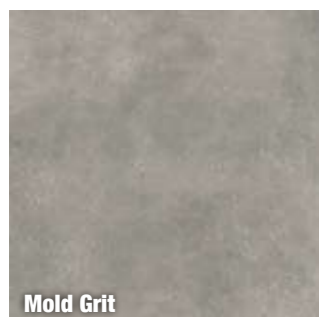

Mold Taupe

Hormigon Antracite

Mold Grit

Mold Basalt

Marble Warm Grey

Marble Warm Antracite

Solostone Uni	70 x 70 x 3,2 cm	90 x 90 x 3 cm
Mold Grit	€ 74,50	€ 82,50
Mold Taupe	€ 74,50	
Mold Basalt	€ 74,50	€ 82,50
Hormigon Antracite	€ 74,50	€ 82,50
Marble Warm Grey		€ 82,50
Marble Warm Antracite		€ 89,50