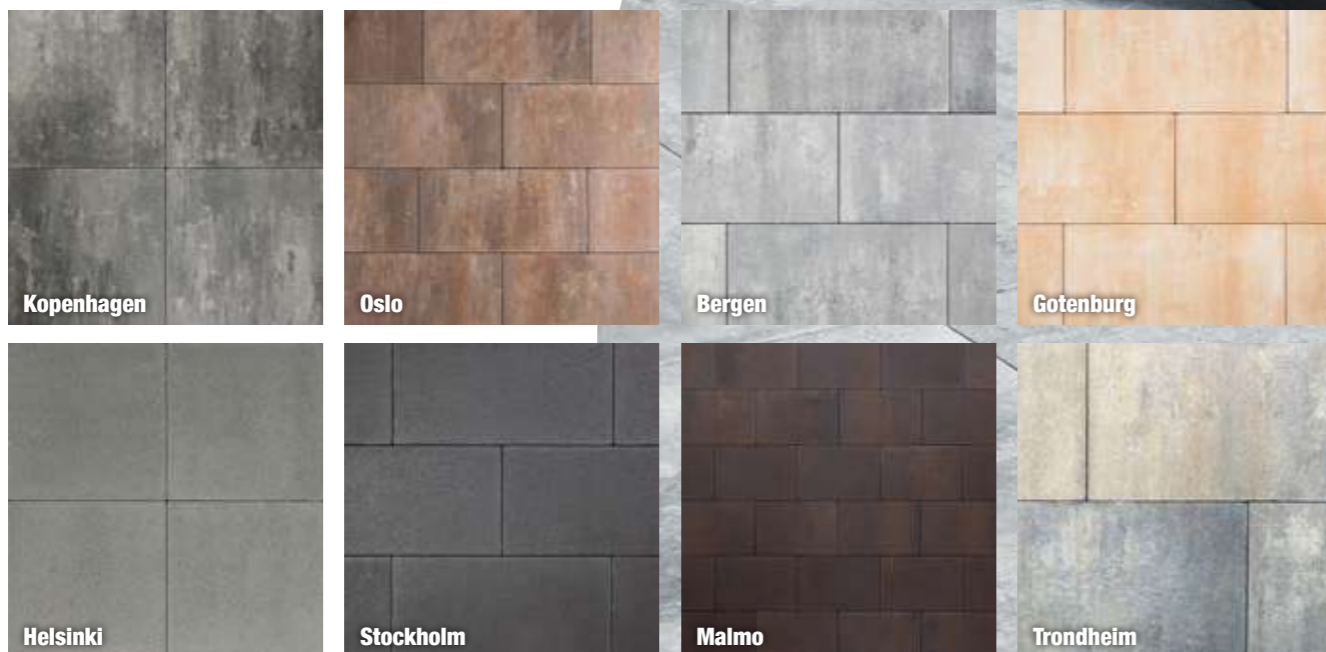

GardenColor	XXS 4 cm	XS 5 cm		6 cm					KVV 30 x 15 cm 30 x 30 cm 30 x 45 cm 30 x 60 cm	GWV 30 x 30 cm 30 x 60 cm 60 x 60 cm	RS WV 15 x 15 cm 15 x 22,5 cm 30 x 15 cm 30 x 30 cm
	GWV 30 x 30 cm 30 x 60 cm 60 x 60 cm	50 x 50	60 x 60	10 x 30	15 x 30	20 x 30	30 x 60	60 x 60			
Kopenhagen	€ 43,75	€ 38,50	€ 35,50	€ 40,75	€ 40,75	€ 40,75	€ 40,75	€ 40,25	€ 50,75	€ 50,75	€ 48,75
Oslo	€ 43,75			€ 40,75	€ 40,75	€ 40,75	€ 40,75	€ 40,25	€ 50,75	€ 50,75	
Bergen	€ 43,75			€ 40,75	€ 40,75	€ 40,75	€ 40,75	€ 40,25	€ 50,75	€ 50,75	
Gotenburg				€ 40,75		€ 40,75					
Stockholm		€ 38,50	€ 35,50	€ 40,75	€ 40,75	€ 40,75	€ 40,75	€ 40,25			
Helsinki					€ 40,75		€ 40,75	€ 40,25			
Malmo						€ 40,75	€ 40,75	€ 40,25			
Trondheim						€ 40,75	€ 40,75	€ 40,25		€ 50,75	

Adviesprijzen per m² inclusief BTW