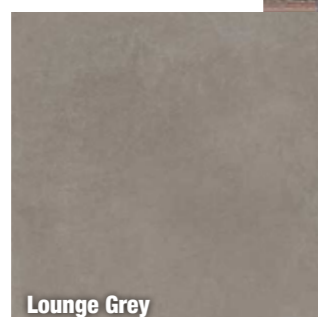

GeoCeramica	60 x 60 x 4 cm
Tribute Grey	€ 84,95
Tribute Black	€ 84,95
Nostalgia Antra	€ 84,95
Lounge Grey	€ 84,95
Lounge Dark Grey	€ 84,95
Lounge Light Grey	€ 84,95
Lounge Warm Grey	€ 84,95

Adviesprijzen per m² inclusief BTW