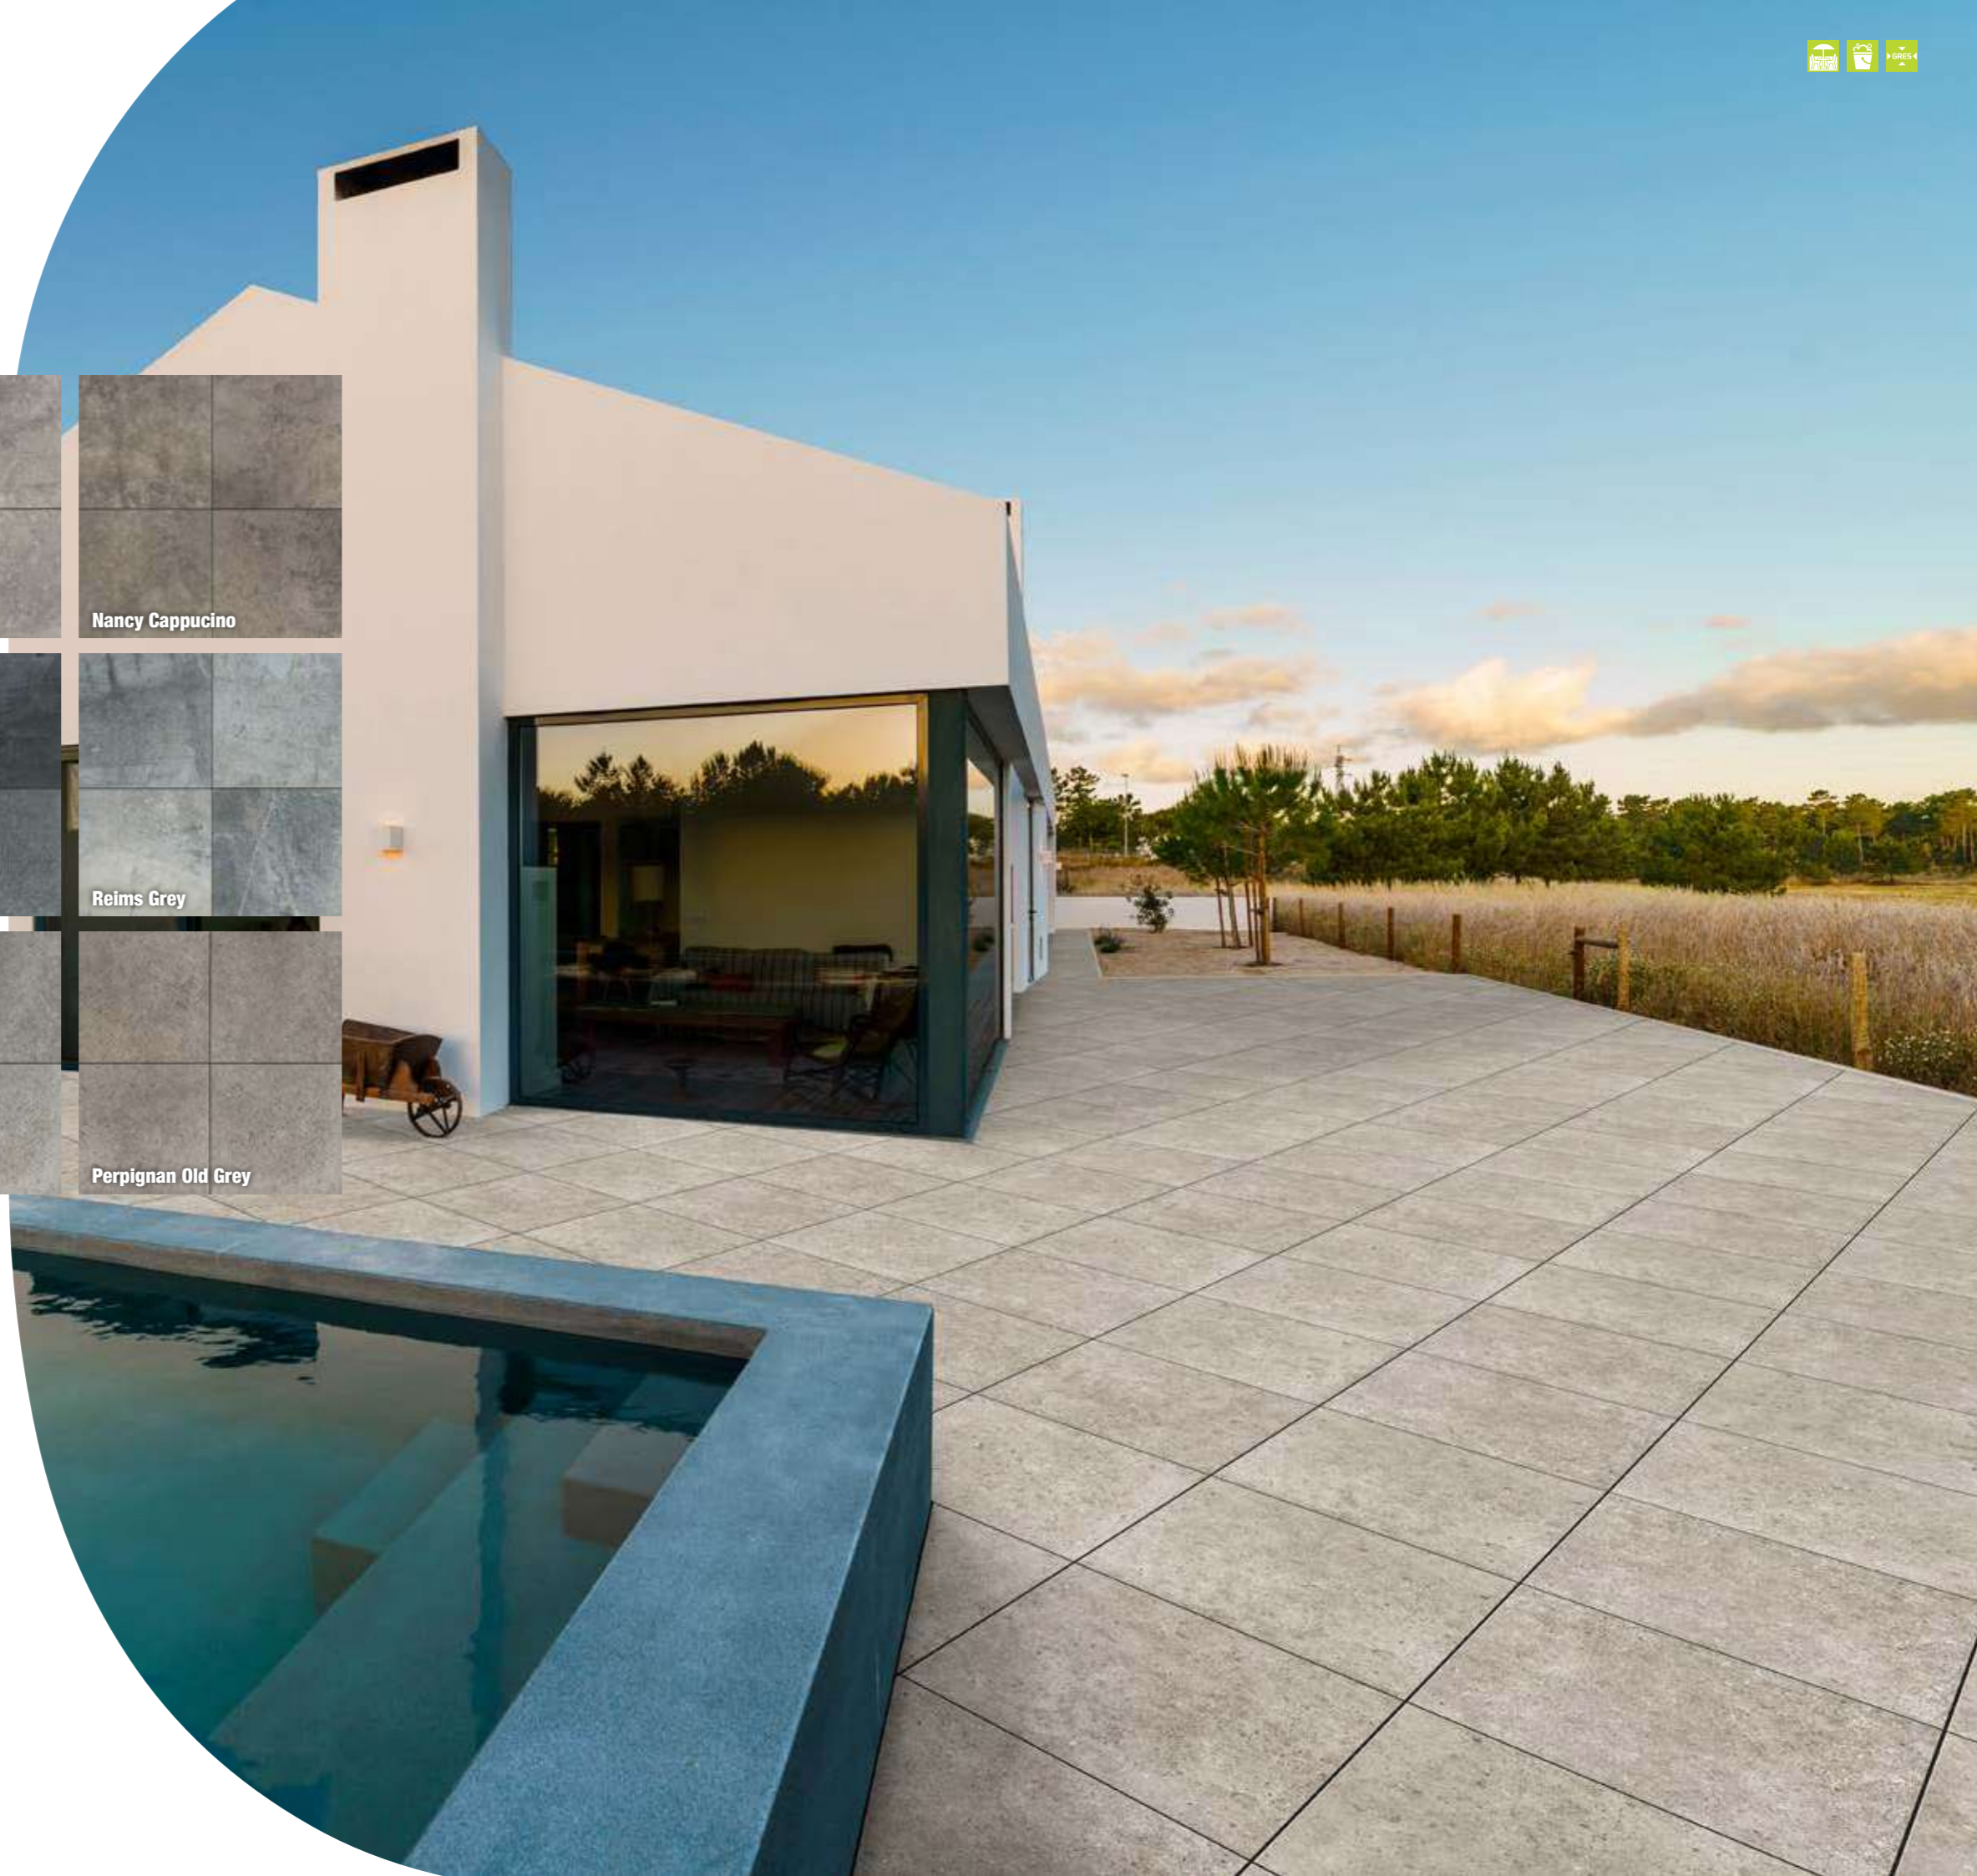

Mormiek 3+1	60 x 60 x 4 cm
Nancy Black	€ 75,75
Nancy Grey	€ 75,75
Nancy Cappucino	€ 75,75
Narbonne	€ 75,75
Perpignan Black	€ 75,75
Perpignan Grey	€ 75,75
Perpignan Old Grey	€ 75,75
Reims Black	€ 72,00
Reims Grey	€ 72,00

Adviesprijzen per m² inclusief BTW