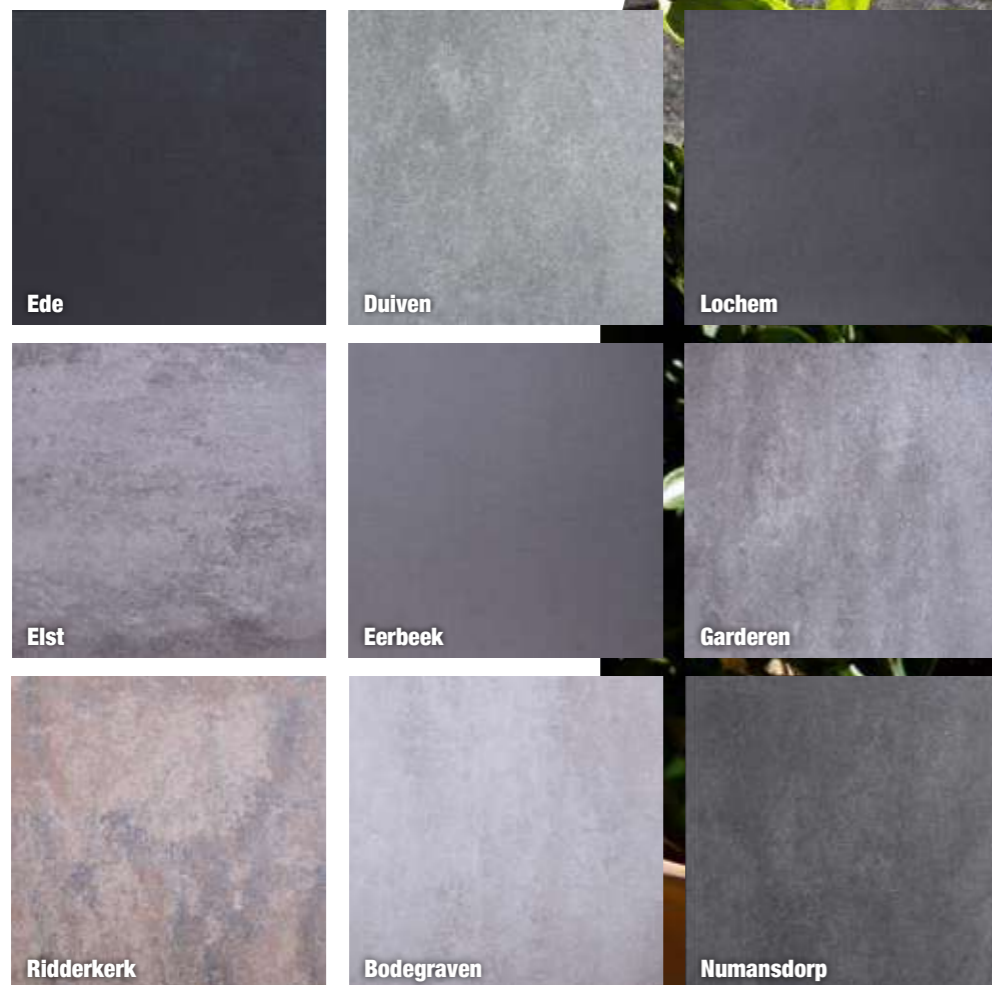

PDC	60 x 60 x 4 cm	80 x 80 x 4 cm
Ede	€ 38,95	€ 50,95
Duiven	€ 38,95	€ 50,95
Lochem	€ 38,95	€ 50,95
Elst	€ 38,95	€ 50,95
Eerbeek	€ 38,95	€ 50,95
Garderen	€ 38,95	€ 50,95
Ridderkerk	€ 38,95	€ 50,95
Bodegraven	€ 38,95	€ 50,95
Numansdorp	€ 38,95	€ 50,95

Adviesprijzen per m² inclusief BTW