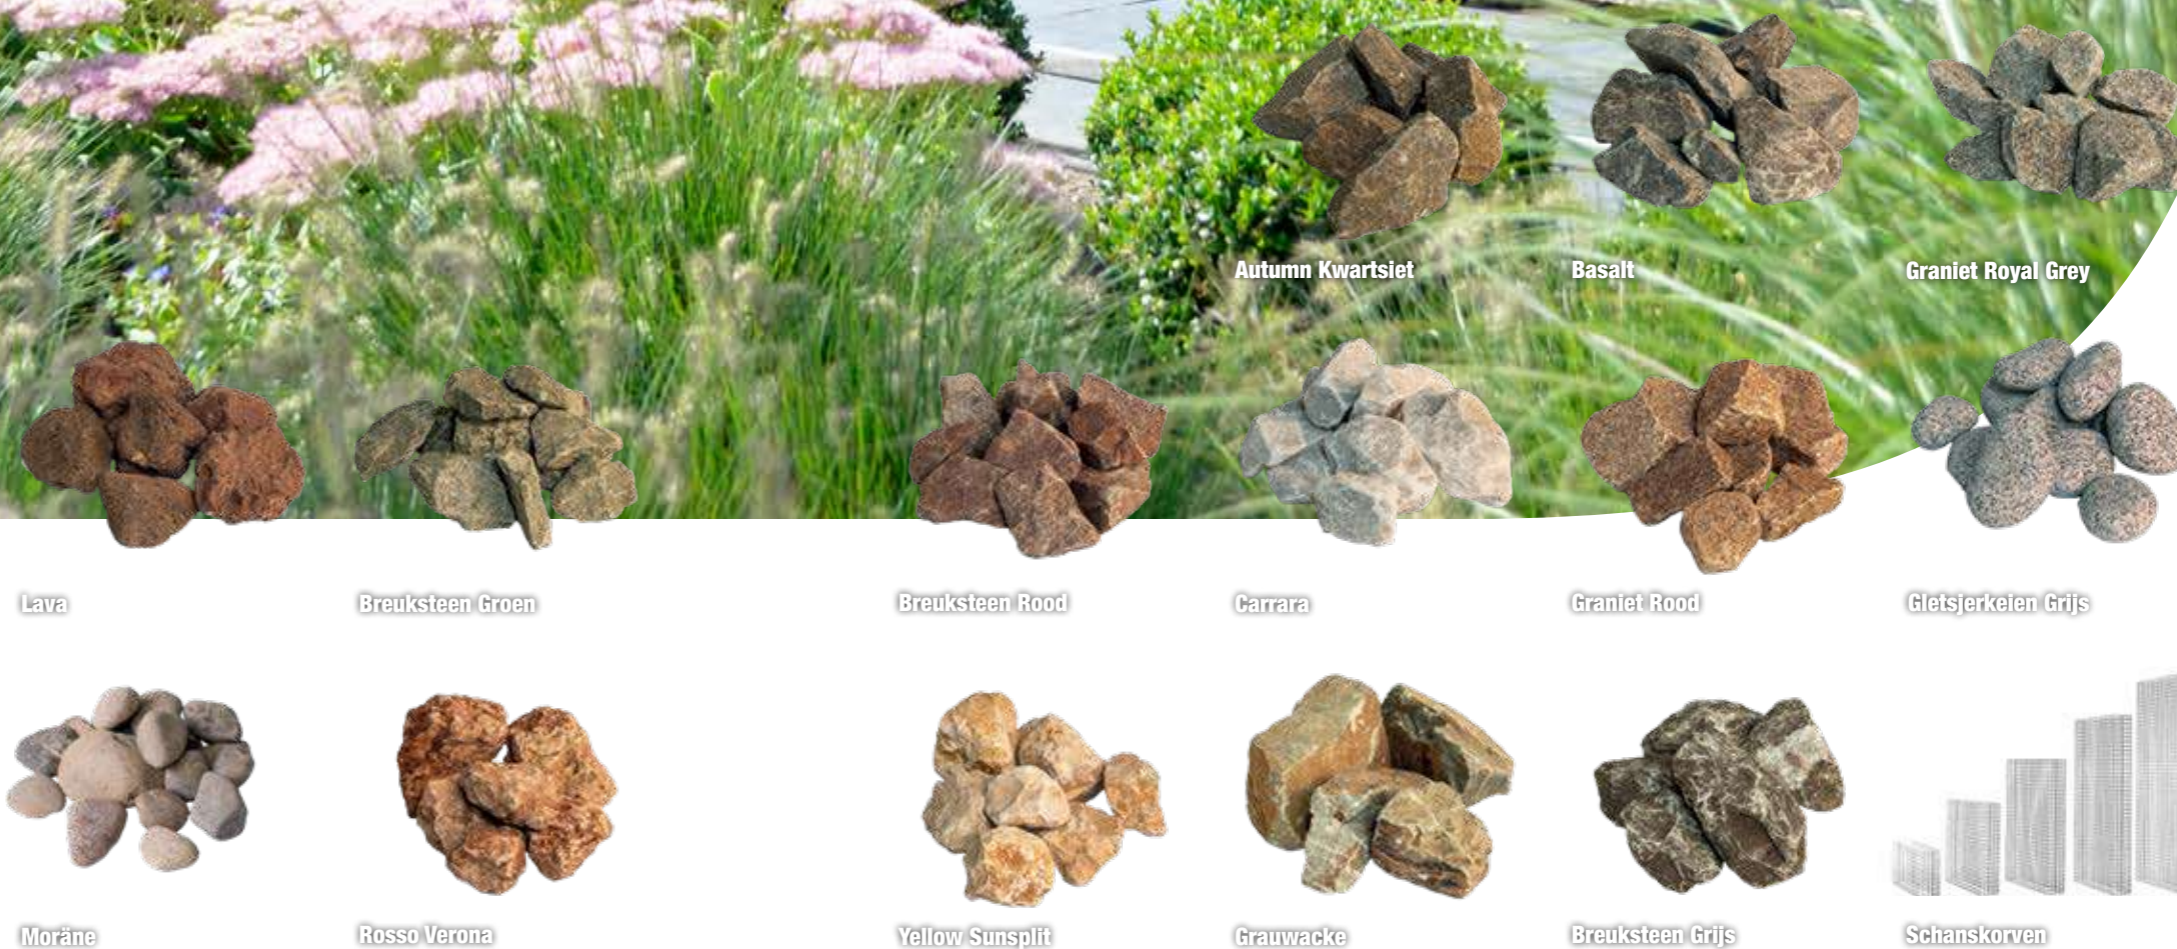

Adviesprijzen per stuk inclusief BTW

naam	
Autumn Kwartsiet	80/120 mm
Basalt	30/60 mm
Basalt	50/120 mm
Breuksteen Groen	50/120 mm
Breuksteen Rood	50/120 mm
Carrara Split	50/120 mm
Graniet Rood	63/180 mm
Graniet Royal Grey	50/120 mm
Lava	50/80 mm
Lava	100/200 mm
Rosso Verona	50/120 mm
Yellow Sunsplit	50/120 mm
Grauwacke	50/120 mm
Breuksteen Grijs	80/200 mm
Gletsjerkeien Grijs	50/100 mm
Gletsjerkeien Grijs	100/200 mm
Moräne	50/100 mm
Moräne	100/200 mm
Schanskorven	op aanvraag

Adviesprijzen op aanvraag