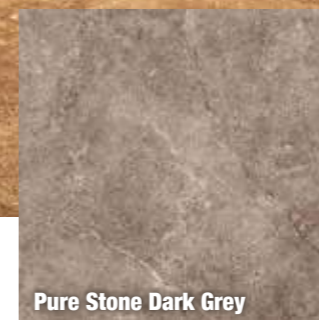

Adviesprijzen per m² inclusief BTW

Exotic Warm Sand

Exotic Dark Sand

Pure Stone Taupe

Pure Stone Greige

Pure Stone Dark Grey

Pure Stone Antracite

Lounge Grey