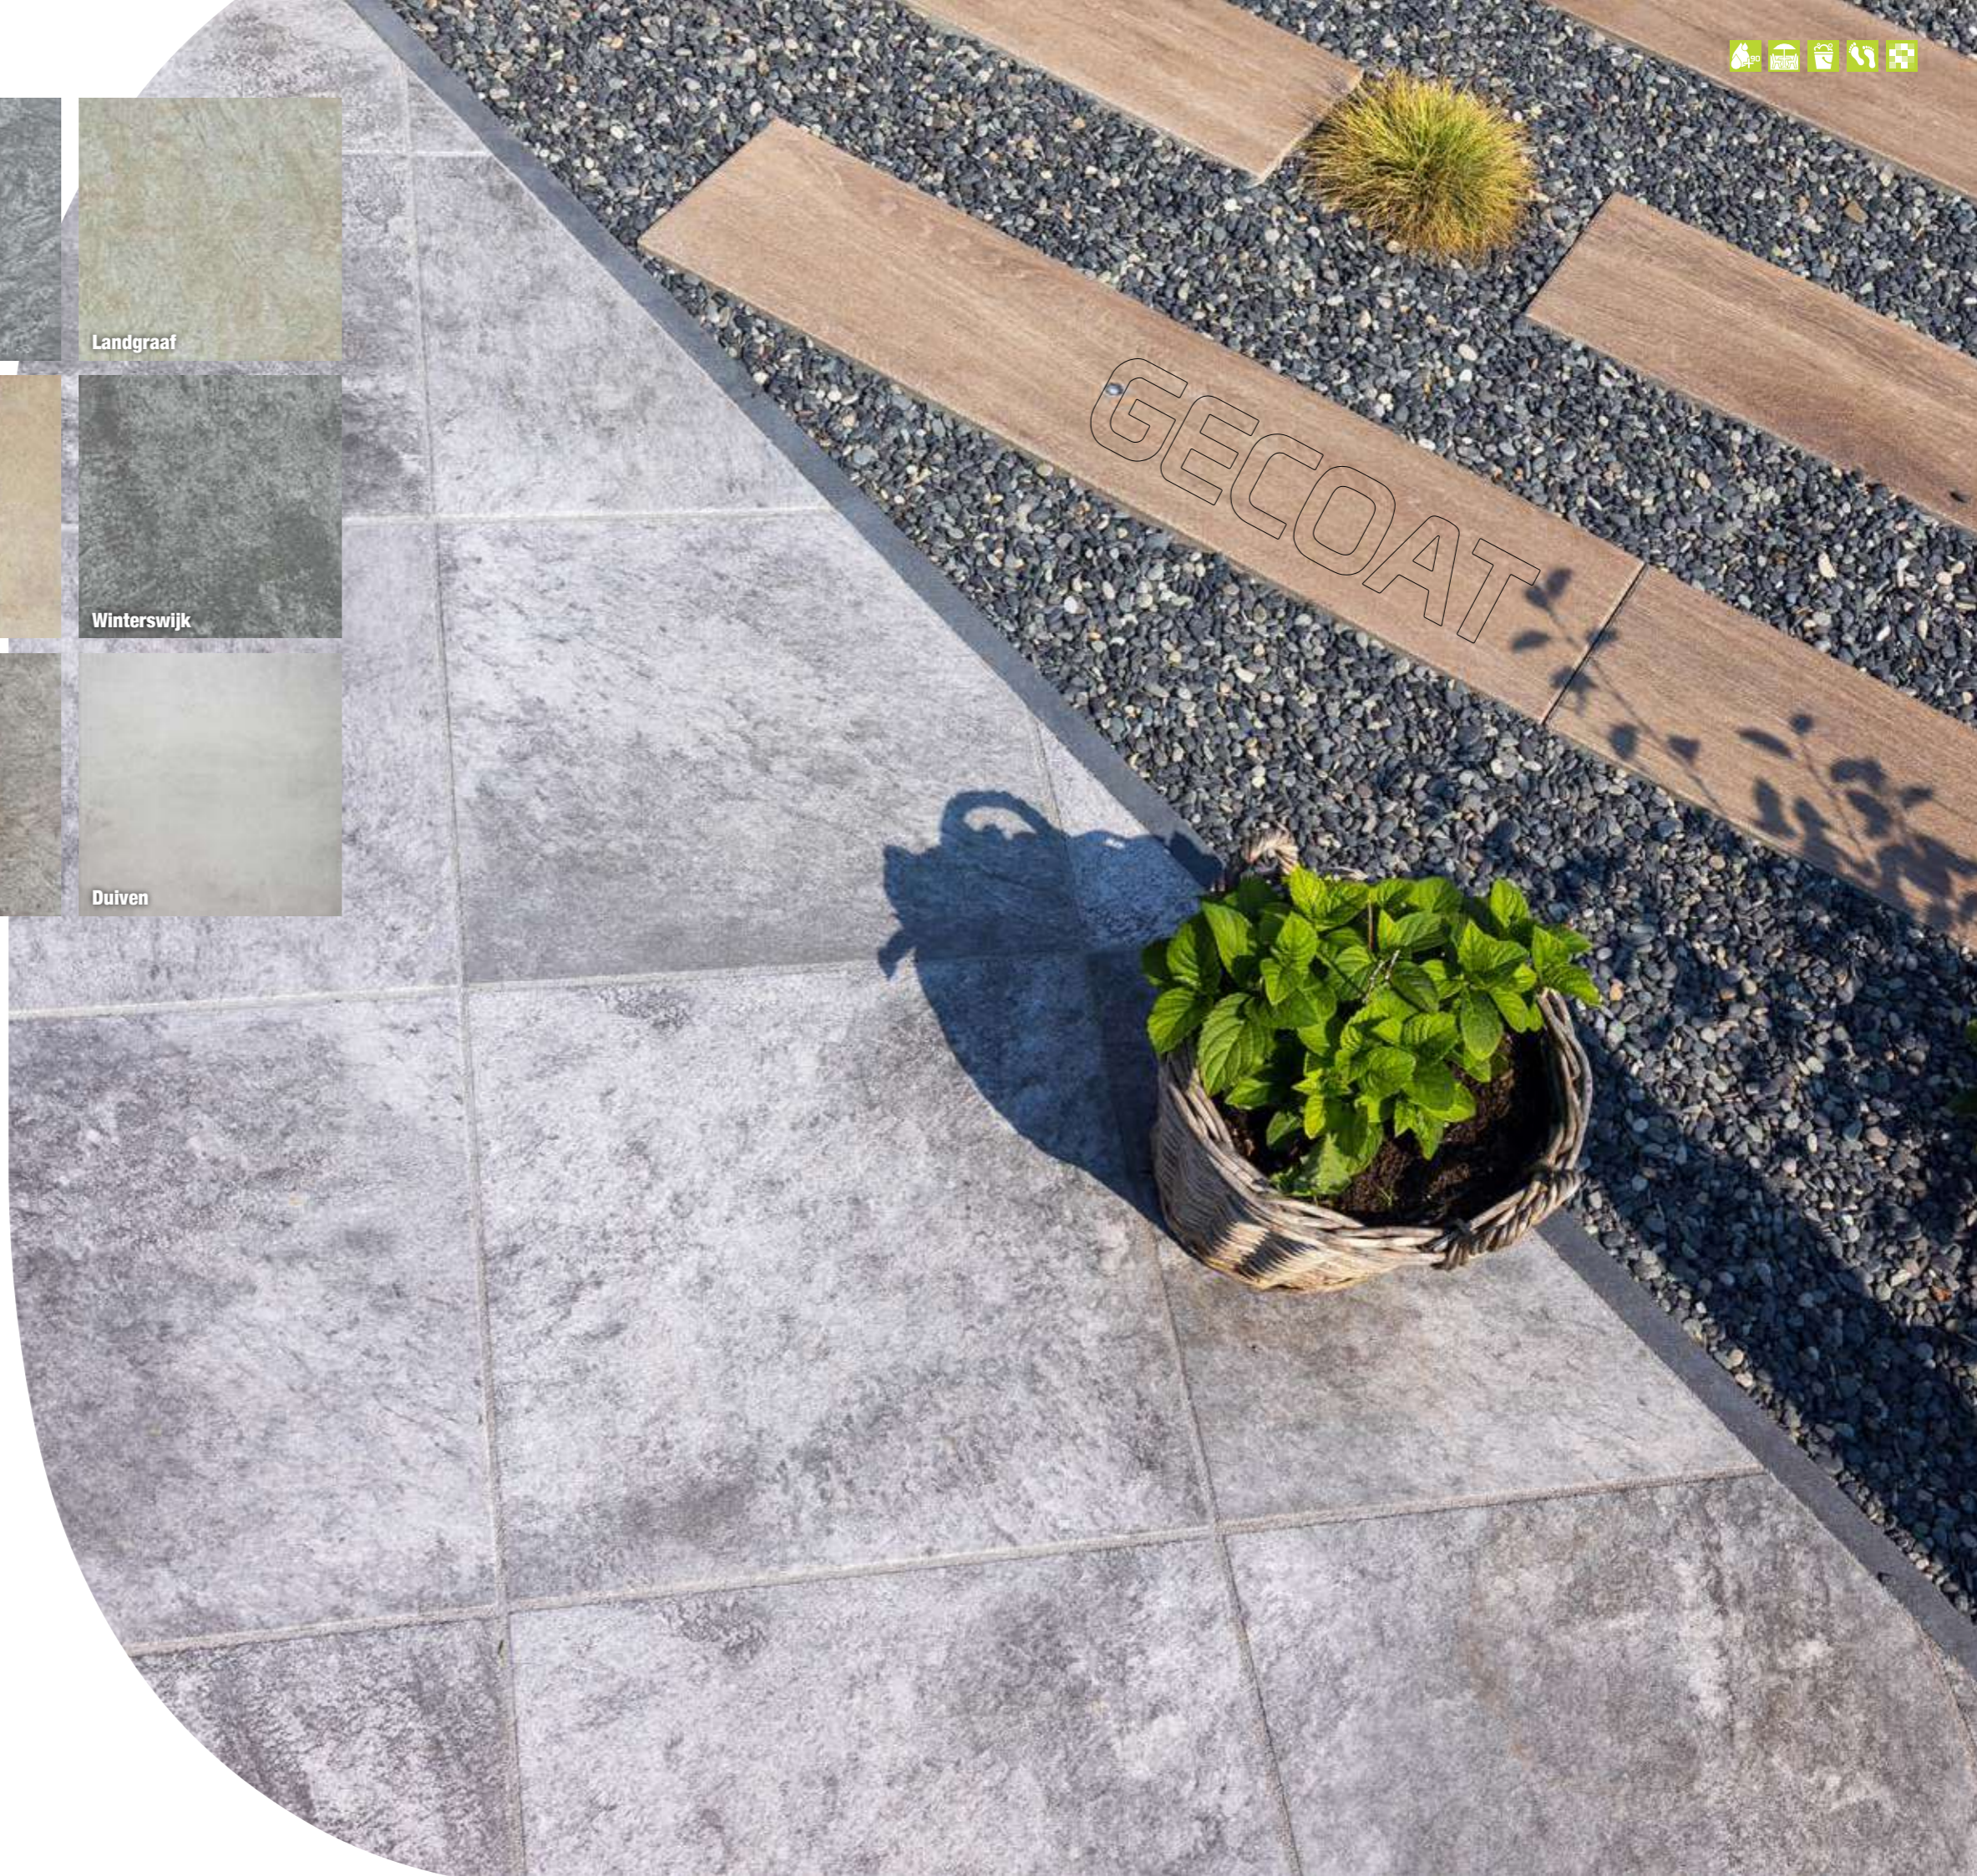

Clean Colours	60 x 60 x 4 cm	60 x 30 x 4 cm
Maastricht	€ 49,95	€ 48,95
Vaals	€ 49,95	€ 48,95
Landgraaf	€ 49,95	€ 48,95
Geleen	€ 49,95	€ 48,95
Heerlen	€ 49,95	€ 48,95
Winterswijk	€ 45,95	
Gouda	€ 45,95	
Harderwijk	€ 45,95	
Duiven	€ 45,95	