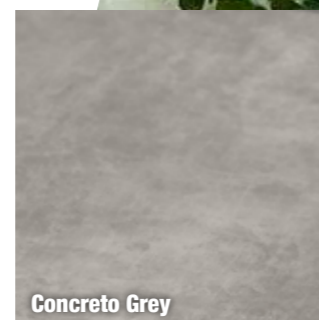

Adviesprijzen per m² inclusief BTW

Interlaken

Sankt Moritz

Vevey

Concreto Antra

Concreto Bright Grey

Concreto Grey

Concreto Sand