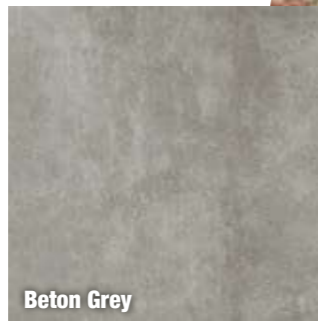

Beton Olive

Beton Grey

Beton Taupe

Belgian Stone Black

Earth Grey

Clouds

Dark Travertine

Solostone Uni	70 x 70 x 3,2 cm
Beton Olive	€ 74,50
Beton Grey	€ 74,50
Beton Taupe	€ 74,50
Belgian Stone Black	€ 74,50
Earth Grey	€ 74,50
Clouds	€ 74,50
Dark Travertine	€ 74,50