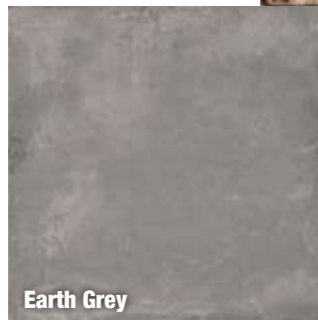

Beton Olive

Beton Grey

Beton Taupe

Belgian Stone Black

Earth Grey

Clouds

Dark Travertine

Solostone Uni	70 x 70 x 3,2 cm
Beton Olive	€ 74,50
Beton Grey	€ 74,50
Beton Taupe	€ 74,50
Belgian Stone Black	€ 74,50
Earth Grey	€ 74,50
Clouds	€ 74,50
Dark Travertine	€ 74,50