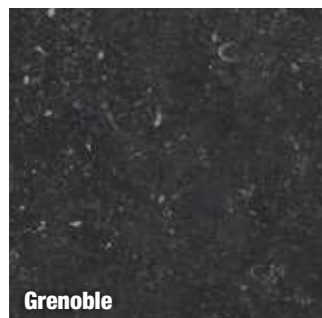

Mormiek 3.0	60 x 60 x 3 cm	80 x 80 x 3 cm
Grenoble	€ 54,95	€ 64,95
Limoges	€ 54,95	€ 64,95
Poitiers	€ 54,95	€ 64,95
Bayonne	€ 54,95	€ 64,95
Taragonna	€ 54,95	€ 64,95
San Sebastian	€ 54,95	€ 64,95
Siracusa	€ 54,95	€ 64,95

Adviesprijzen per m² inclusief BTW