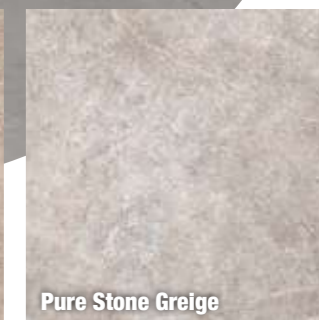

GeoCeramica	100 x 100 x 4 cm
City Terrace Grey	€ 99,95
City Terrace Greige	€ 99,95
Pure Stone Taupe	€ 99,95
Pure Stone Dark Grey	€ 99,95
Pure Stone Greige	€ 99,95
Pure Stone Antracite	€ 99,95
Cloudy Sand	€ 99,95
Cloudy Greige	€ 99,95
Cloudy Warm Grey	€ 99,95

Adviesprijzen per m² inclusief BTW