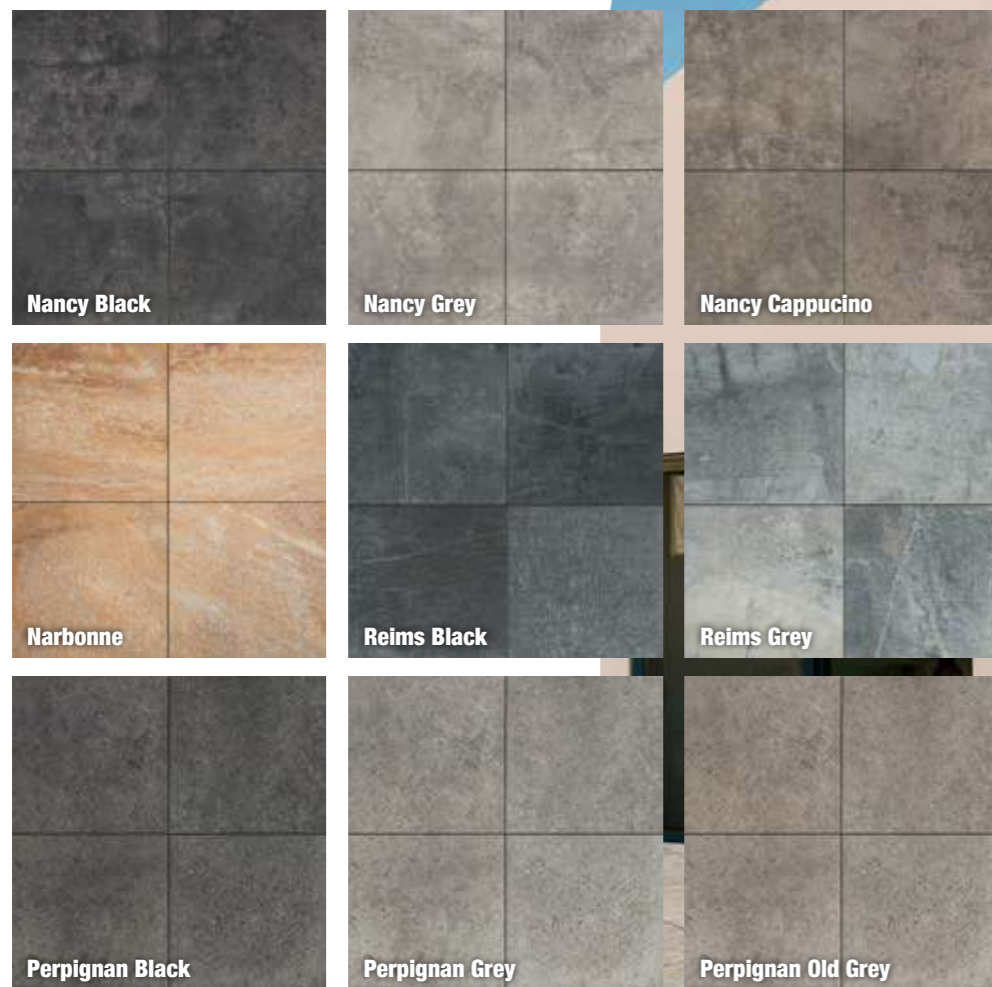

Mormiek 3+1	60 x 60 x 4 cm
Nancy Black	€ 75,75
Nancy Grey	€ 75,75
Nancy Cappucino	€ 75,75
Narbonne	€ 75,75
Perpignan Black	€ 75,75
Perpignan Grey	€ 75,75
Perpignan Old Grey	€ 75,75
Reims Black	€ 72,00
Reims Grey	€ 72,00

Adviesprijzen per m² inclusief BTW