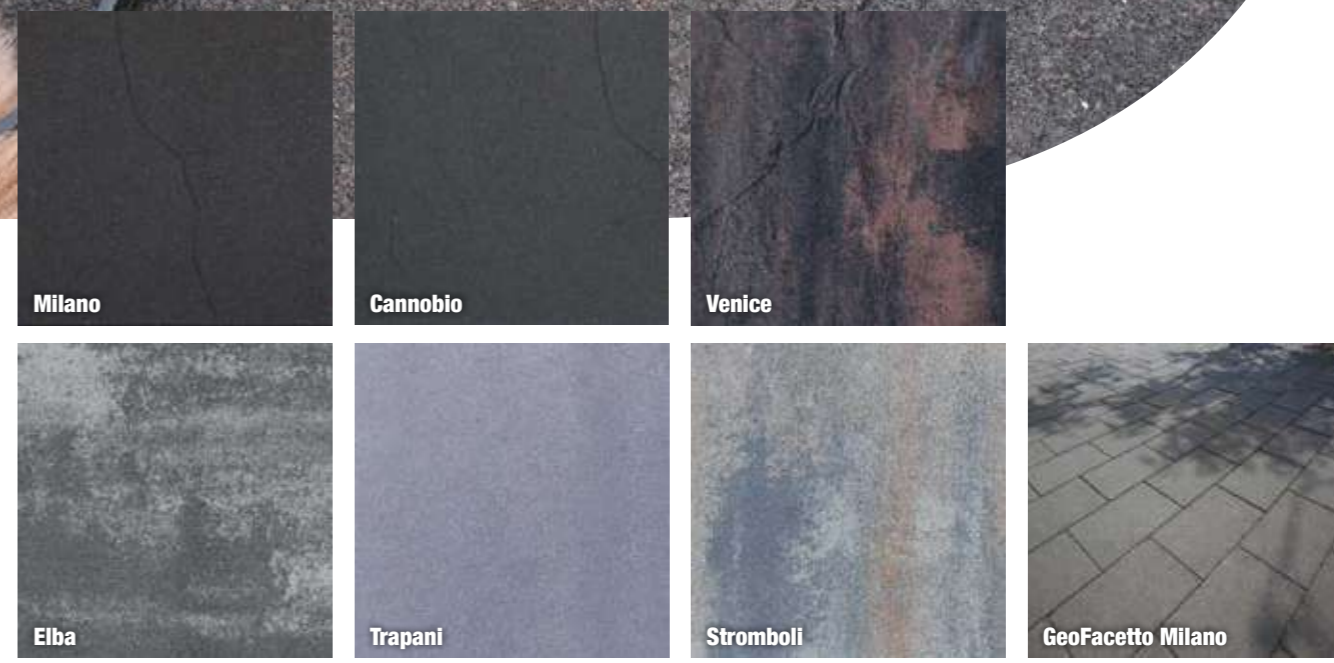

GeoArdesia	60 x 60 x 4 cm
Milano	€ 45,95
Cannobio	€ 45,95
Venice	€ 45,95
Elba	€ 45,95
Trapani	€ 45,95
Stromboli	€ 45,95

GeoFacetto	30 x 20 x 6 cm
Milano	€ 44,95

Adviesprijzen per m² inclusief BTW
Tops 4 cm niet geschikt voor oprit