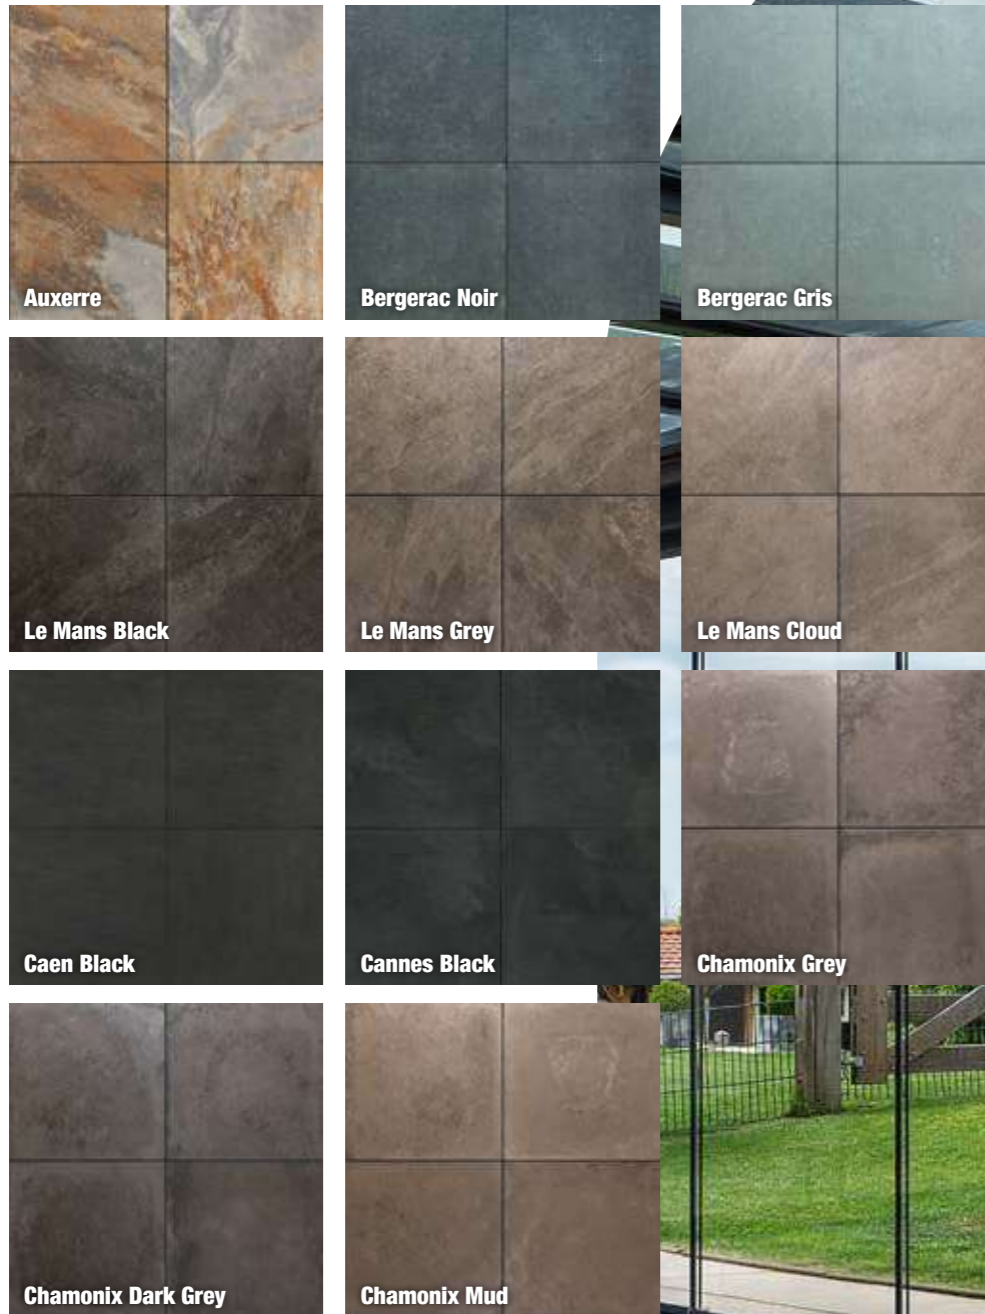

Mormiek 3+1	60 x 60 x 4 cm	80 x 80 x 4 cm
Auxerre	€ 75,75	
Le Mans Black	€ 63,00	€ 78,75
Le Mans Grey	€ 63,00	€ 78,75
Le Mans Cloud	€ 63,00	
Bergerac Noir	€ 66,00	
Bergerac Gris	€ 66,00	
Caen Black	€ 72,00	
Cannes Black	€ 72,00	
Chamonix Grey	€ 66,00	
Chamonix Dark Grey	€ 66,00	
Chamonix Mud	€ 66,00	

Adviesprijzen per m² inclusief BTW