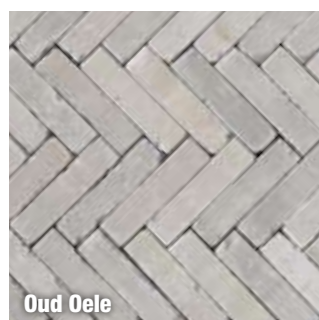

Adviesprijzen per m² inclusief BTW

Oud Rijssen

Oud Ootmarsum

Oud Stepelo

Oud Oele

Oud Haaksbergen

Oud Buurse

	waalmaat	dikmaat
Eigen Sortering Strengers	20,4 x 5 x 6 cm	20,4 x 6,7 x 6 cm
Oud Rijssen	€ 63,95	€ 63,95
Oud Ootmarsum	€ 66,95	€ 66,95
Oud Stepelo	€ 69,95	€ 69,95
Oud Oele	€ 73,95	€ 73,95
Oud Haaksbergen	€ 47,50	€ 47,50
Oud Buurse	€ 47,50	€ 47,50