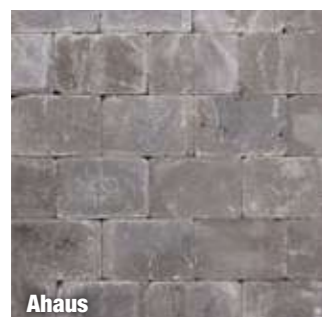

Emsburen

GardenColor	15 x 15 x 6 cm	15 x 30 x 6 cm	20 x 20 x 6 cm	20 x 30 x 6 cm	21 x 6,8 x 6 cm	20 x 5 x 7,3 cm
Emsburen	€ 27,00	€ 28,75	€ 27,00	€ 28,75	€ 34,50	€ 34,50
Bad Bentheim	€ 27,00	€ 28,75		€ 28,75	€ 34,50	€ 34,50
Coesfeld	€ 27,00	€ 28,75	€ 27,00	€ 28,75	€ 34,50	€ 34,50
Ahaus	€ 27,00		€ 27,00			
Rheine		€ 28,75		€ 28,75	€ 34,50	€ 34,50
Vreden		€ 28,75		€ 28,75	€ 34,50	€ 34,50
Tecklenburg						€ 34,50
Lohne						€ 34,50
Kleve						€ 34,50

Adviesprijzen per m² inclusief BTW