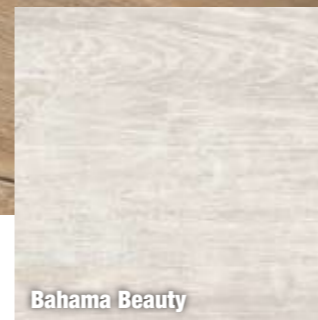

GeoCeramica	120 x 30 x 4 cm
Bahama Beauty	€ 96,95
Havana Beach	€ 96,95
Marbella Beach	€ 96,95
Malaga Wood	€ 96,95
Cartagena Wood	€ 96,95
Alicante Wood	€ 96,95
Benidorm Beach	€ 96,95
Corfu Beachclub	€ 96,95
Bodrum Beach	€ 96,95
Ancona Wood	€ 96,95

Adviesprijzen per m² inclusief BTW