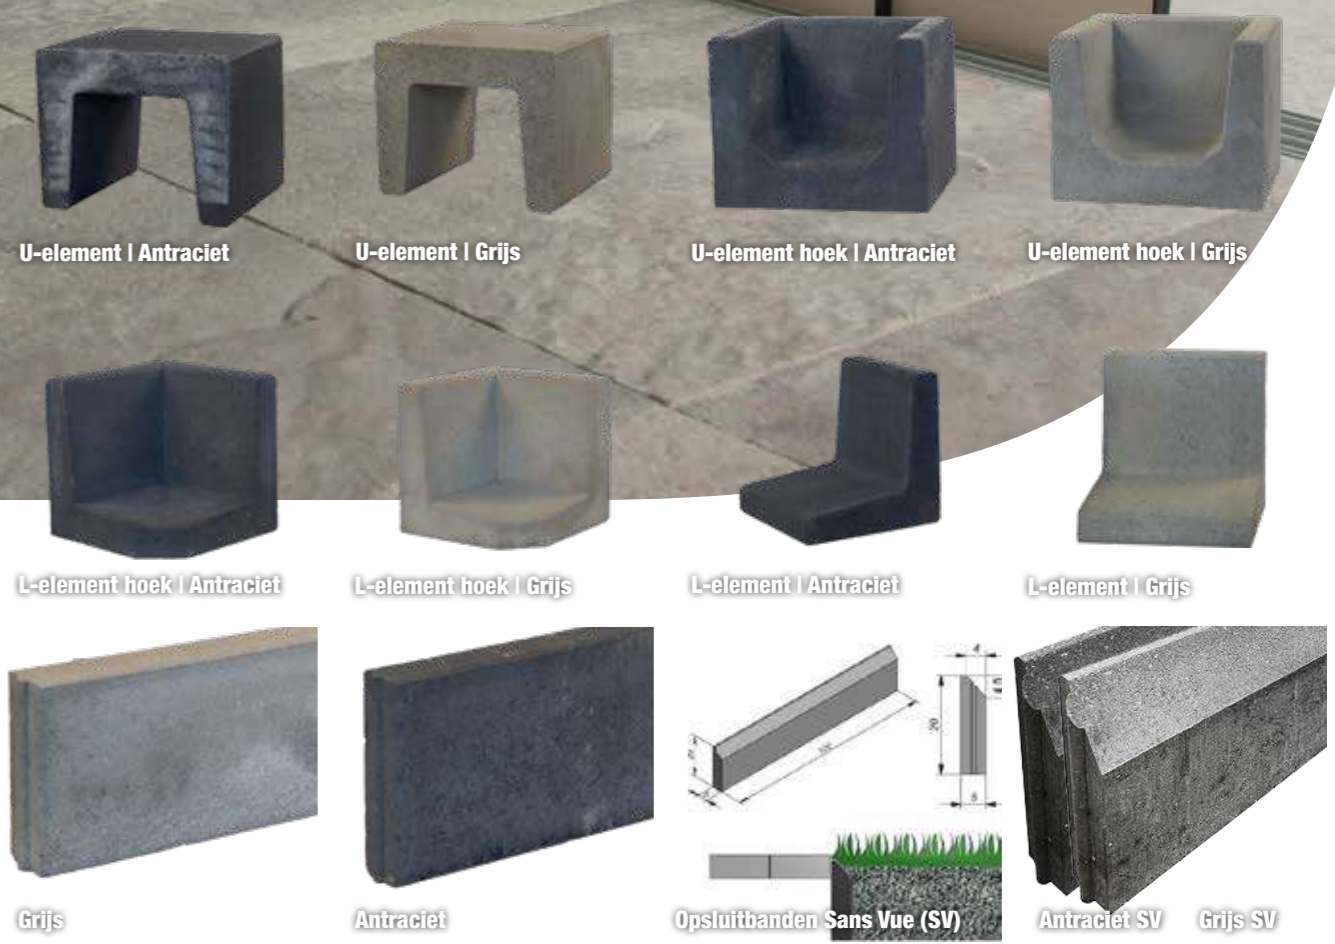

U-elementen	40 x 50 x 40 cm	30 x 40 x 30 cm				
U-element | Antraciet	€ 45,50	€ 19,95				
U-element | Grijs	€ 30,95	€ 14,95				
U-element hoek | Antraciet	€ 108,50					
U-element hoek | Grijs	€ 93,95					
L-elementen	40 x 40 x 40 cm	50 x 40 x 40 cm	60 x 40 x 40 cm	80 x 40 x 40 cm	100 x 50 x 40 cm	
L-element hoek | Antraciet	€ 127,50	€ 137,95	€ 147,95	€ 186,95	€ 215,95	
L-element hoek | Grijs	€ 117,95	€ 127,50	€ 137,95	€ 176,95	€ 206,95	
L-element | Antraciet	€ 36,95	€ 41,95	€ 49,95	€ 71,95	€ 83,95	
L-element | Grijs	€ 24,95	€ 32,50	€ 37,95	€ 58,95	€ 69,95	
Opsluitbanden	5 x 15 x 100 cm	6 x 20 x 100 cm	6 x 30 x 100 cm	8 x 20 x 100 cm	10 x 20 x 100 cm	10 x 30 x 100 cm
Grijs	€ 3,35	€ 4,65	€ 7,45	€ 7,05	€ 7,95	€ 12,95
Antraciet	€ 3,60	€ 5,00	€ 9,25	€ 8,85	€ 10,05	€ 14,80
Grijs SV		€ 5,75				
Antraciet SV		€ 6,25				

Adviesprijzen per stuk inclusief BTW