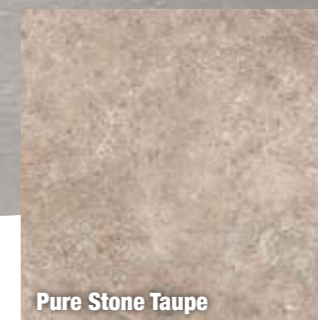

GeoCeramica	100 x 100 x 4 cm
City Terrace Grey	€ 99,95
City Terrace Greige	€ 99,95
Pure Stone Taupe	€ 99,95
Pure Stone Dark Grey	€ 99,95
Pure Stone Greige	€ 99,95
Pure Stone Antracite	€ 99,95
Cloudy Sand	€ 99,95
Cloudy Greige	€ 99,95
Cloudy Warm Grey	€ 99,95

Adviesprijzen per m² inclusief BTW