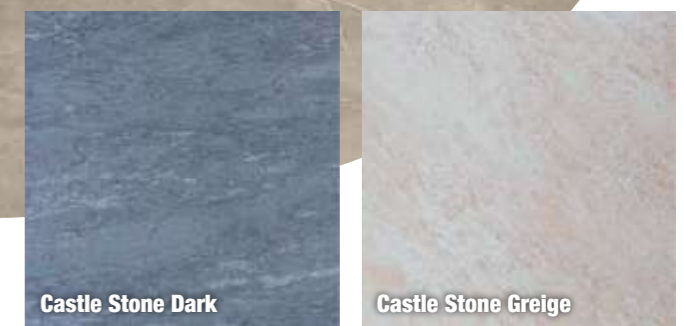

GeoCeramica	60 x 60 x 4 cm	80 x 40 x 4 cm	80 x 80 x 4 cm	100 x 100 x 4 cm
Castle Stone Dark	€ 84,95	€ 98,95	€ 98,95	
Castle Stone Greige	€ 84,95	€ 98,95	€ 98,95	
Mineral Brown				€ 99,95
Mineral Light Sand				€ 99,95
Mineral Antracite				€ 99,95

Adviesprijzen per m² inclusief BTW